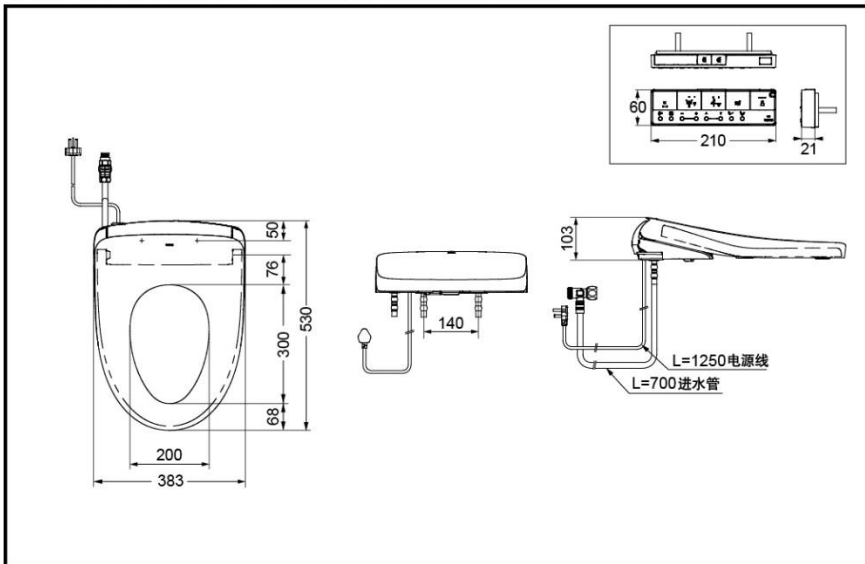

产品规格

产品尺寸：530x383x103mm

产品重量：约5Kg

水效等级：2级

进水要求：0.05MPa(动压)

~0.75MPa(静压)

电源：220V(50Hz)

功率：额定功率836W

最大功率1413W

温水加热方式：瞬间式

操作方式：遥控器

其他

推荐搭配：CW636,CW188系列

TCF4E360KCN 卫洗丽®智能冲洗坐便盖

* TOTO公司保留对其产品规格和尺寸更改的权利。届时，恕不另行通知。

东陶(中国)有限公司 www.toto.com.cn