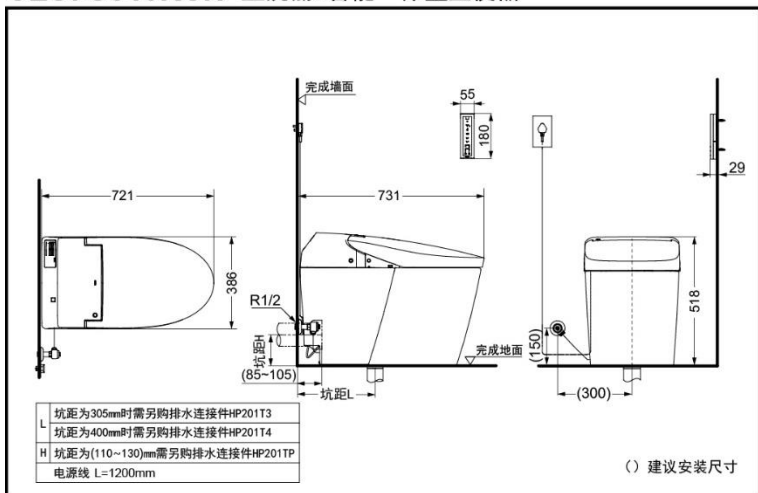

HP201T3#00(坑距305mm)

HP201T4#00(坑距400mm)

HP201TP#00(高度120mm)

产品特点

- “自动冲洗”，“自动开合”、“自动除臭”一系列感应功能，将人工智能完美演绎。
- 搭载卫洗丽功能，集温水洗净、暖风干燥、保温便座、智能除臭各功能于一身。
- 便前喷雾功能，使便器表面湿润，防止污垢附着。
- 智能除臭，使卫生间始终保持空气清新。
- 配备无线遥控器，全程操控，独特的个性设定功能，可根据个人的喜好设定水温、水势，更加贴心。
- 定时节电功能，自动节电，节能环保。
- 卫洗丽的便圈底部及喷嘴部采用了防污效果良好的洁净树脂，污迹难于黏附，清扫更方便。

CES7G310KCN 卫洗丽®智能一体型坐便器

产品规格

产品尺寸：721*386*518mm

冲洗水量：3.0/4.5L

名义用水量：3.5L

能效水效等级：2级

排水方式：HP201T3/T4---下排水
HP201TP-----后排水

冲洗方式：冲落式

进水要求：

0.05MPa(动压)~0.75MPa(静压)

电源：220V(50Hz)

功率：817W

* TOTO公司保留对其产品规格和尺寸更改的权利。届时，恕不另行通知。

东陶(中国)有限公司 www.toto.com.cn