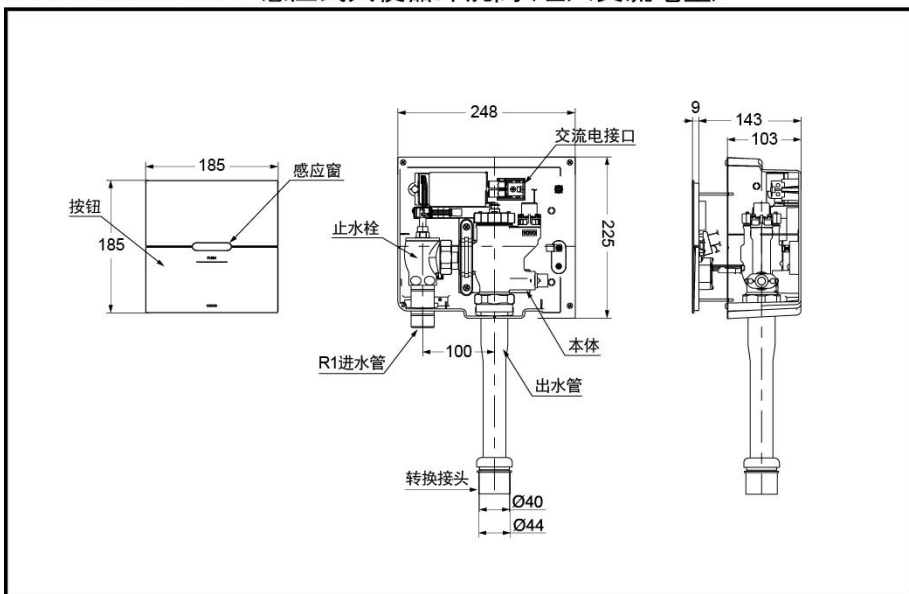

产品特点

- 全自动红外感应，自动进行人体感知，自动便器冲洗，无接触，使用更安心。
- 一体式无边框面板，拉丝哑光表面，外型大方简洁。
- 三重过滤网装置，使用更耐久。

产品规格

- 产品尺寸：248x112x225mm
- 产品毛重：4.8Kg
- 电源要求：AC220V(50HZ)
- 进水要求：0.07MPa(动压)~0.75MPa(静压)
- 冲洗水量：8L
- 水效等级：3级
- 感应距离：800mm
- 感应时间：≥6秒
- 进水温度：1-40°C

TREF85U2CA 感应式大便器冲洗阀(埋入交流电型)

其他

适配产品（蹲便器）：
CW8RB；CW7FVB