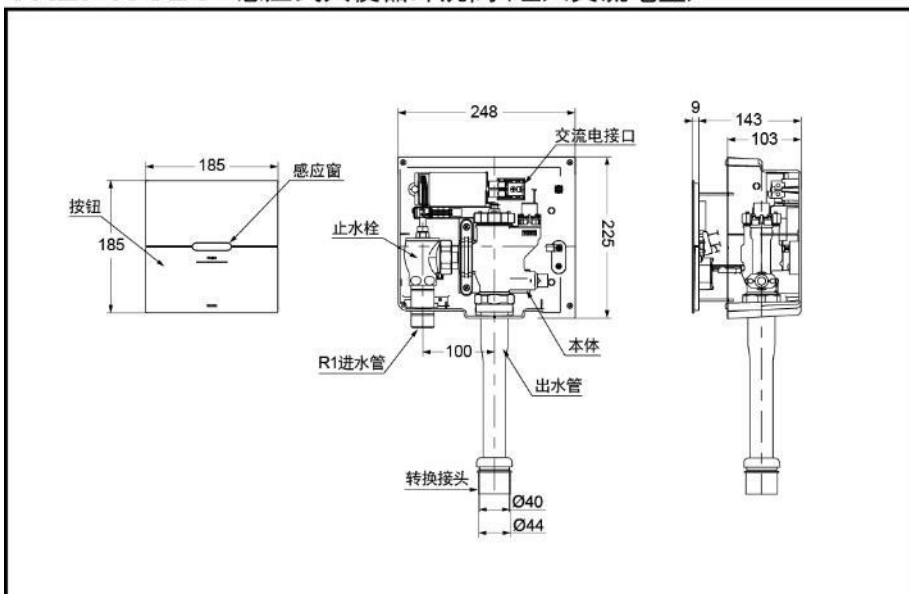

产品特点

- 全自动红外感应，自动进行人体感知，自动便器冲洗，无接触，使用更安心。
- 一体式无边框面板，拉丝哑光表面，外型大方简洁。
- 三重过滤网装置，使用更耐久。
- 稳定冲洗流量，不受水压影响。

产品规格

- 产品尺寸: 248x112x225mm
- 产品毛重: 4.8Kg
- 电源要求: AC220V(50HZ)
- 进水要求: 0.1MPa(动压)~0.75MPa(静压)
- 冲洗水量: 4.8L
- 水效等级: 2级
- 感应距离: 800mm
- 感应时间: ≥6秒
- 进水温度: 1-40°C

节水
技术

TREF45U2C 感应式大便器冲洗阀(埋入交流电型)

其他

- 适配产品（坐便器）：
- CW822EB-45U2;
 - CW553B/EB-45U2;
 - CW562EB-45U2

* TOTO公司保留对其产品规格和尺寸更改的权利。届时，恕不另行通知。