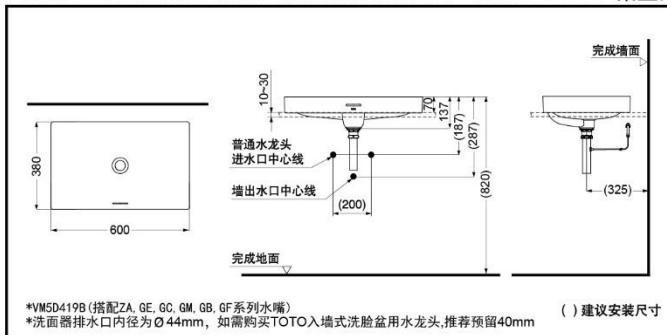

*TOTO公司保留对其产品规格和尺寸更改的权利。届时，恕不另行通知。

LW4716RB+VM5D419B
LW4716RB#MBE/#MGR/#MW/#MBL+VM5D419B 桌上式洗面器

*TOTO公司保留对其产品规格和尺寸更改的权利。届时，恕不另行通知。

产品特点

- 桌上式洗面器，鲜明的Linear Design风格与现代建筑空间相互融合。
- 采用轻薄陶瓷材质，自然的圆弧设计加上更窄的薄型边缘设计，不易溅水，带来舒适的用户体验。
- 多样颜色选择，满足多种风格空间。
- 丰富的造型设计，贴合现代时尚流行趋势。

产品规格

产品尺寸：600x380x70mm

其它

推荐搭配：水嘴：详见搭配表
排水金具：

VM5D417B#MBE/#MW/#MBL/#MGR
VM5D419B#MBE/#MW/#MBL/#MGR

排水装饰盖颜色

#MBE #MW #MBL #MGR
哑光米 哑光白 哑光黑 哑光灰

排水装饰盖颜色

#MBE #MW #MBL #MGR
哑光米 哑光白 哑光黑 哑光灰

VM5D419B#MBE
VM5D417B#MBE
VM5D419B#MW
VM5D417B#MW
VM5D419B#MBL
VM5D417B#MBL
VM5D419B#MGR
VM5D417B#MGR

产品规格

产品尺寸: 600x380x70mm

其它

多彩洗面器与水嘴推荐搭配一览表

型号	颜色	Z系列水嘴			G系列水嘴							
		ZN系列		ZA系列	GE系列	GB系列	GF系列	GA系列		GR系列		GS系列
		镀铬	#BN	#BN	#BN	#MBL	#MBL	#BN	#MBL	#BN	#MBL	#MBL
LW4706 	#MW 哑光白		◎	×	○			○		○		
	#MBL 哑光黑	○		×		○	○		○		○	○
	#MBE 哑光米		○	×	○			○		○		
	#MGR 哑光灰	○		×		○	○		○		○	○
LW4715 	#MW 哑光白		○	×	○			○		○		
	#MBL 哑光黑	○		×		◎	○		○		○	○
	#MBE 哑光米		○	×	○			○		○		
	#MGR 哑光灰	○		×		○	○		○		○	○
LW4716 	#MW 哑光白		○	×	○			○		○		
	#MBL 哑光黑	○		×		○	○		○		○	○
	#MBE 哑光米		○	×	○			○		○		
	#MGR 哑光灰	○		×		◎	○		○		○	○
LW4704 	#MW 哑光白	×	×	○	○			○		○		
	#MBL 哑光黑	×	×			○	○		○		○	○
	#MBE 哑光米	×	×	◎	○			○		○		
	#MGR 哑光灰	×	×			○	○		○		○	○