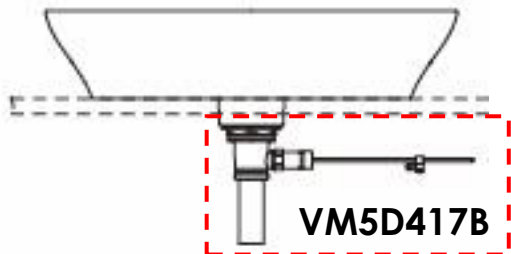

*TOTO公司保留对其产品规格和尺寸更改的权利。届时，恕不另行通知。

LW4716RB+VM5D419B
LW4716RB#MBE/#MGR/#MW/#MBL+VM5D419B 桌上式洗面器

*TOTO公司保留对其产品规格和尺寸更改的权利。届时，恕不另行通知。

产品特点

- 桌上式洗面器，鲜明的Linear Design风格与现代建筑空间相互融合。
- 采用轻薄陶瓷材质，自然的圆弧设计加上更窄的薄型边缘设计，不易溅水，带来舒适的用户体验。
- 多样颜色选择，满足多种风格空间。
- 丰富的造型设计，贴合现代时尚流行趋势。

产品规格

产品尺寸：600x380x70mm

其它

推荐搭配：水嘴：详见搭配表
排水金具：

VM5D417B#MBE/#MW/#MBL/#MGR
VM5D419B#MBE/#MW/#MBL/#MGR

排水装饰盖颜色

#MBE #MW #MBL #MGR
哑光米 哑光白 哑光黑 哑光灰

排水装饰盖颜色

#MBE #MW #MBL #MGR
哑光米 哑光白 哑光黑 哑光灰

VM5D419B#MBE
VM5D417B#MBE
VM5D419B#MW
VM5D417B#MW
VM5D419B#MBL
VM5D417B#MBL
VM5D419B#MGR
VM5D417B#MGR

产品规格

产品尺寸: 600x380x70mm

其它

多彩洗面器与水嘴推荐搭配一览表

型号	颜色	Z系列水嘴			G系列水嘴							
		ZN系列		ZA系列	GE系列	GB系列	GF系列	GA系列		GR系列		GS系列
		镀铬	#BN	#BN	#BN	#MBL	#MBL	#BN	#MBL	#BN	#MBL	#MBL
LW4706 	#MW 哑光白		◎	×	○			○		○		
	#MBL 哑光黑	○		×		○	○		○		○	○
	#MBE 哑光米		○	×	○			○		○		
	#MGR 哑光灰	○		×		○	○		○		○	○
LW4715 	#MW 哑光白		○	×	○			○		○		
	#MBL 哑光黑	○		×		◎	○		○		○	○
	#MBE 哑光米		○	×	○			○		○		
	#MGR 哑光灰	○		×		○	○		○		○	○
LW4716 	#MW 哑光白		○	×	○			○		○		
	#MBL 哑光黑	○		×		○	○		○		○	○
	#MBE 哑光米		○	×	○			○		○		
	#MGR 哑光灰	○		×		◎	○		○		○	○
LW4704 	#MW 哑光白	×	×	○	○			○		○		
	#MBL 哑光黑	×	×			○	○		○		○	○
	#MBE 哑光米	×	×	◎	○			○		○		
	#MGR 哑光灰	×	×			○	○		○		○	○