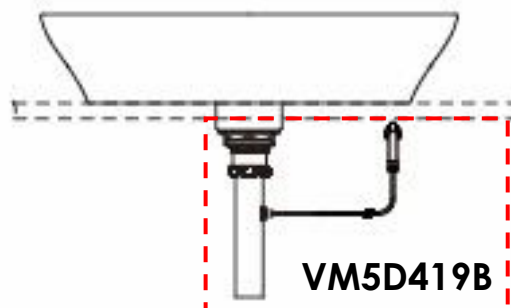

产品规格

产品尺寸：600x380x70mm

其它

推荐搭配：水嘴：详见搭配表
排水金具：

VM5D417B#MBE/#MW/#MBL/#MGR
VM5D419B#MBE/#MW/#MBL/#MGR

排水装饰盖颜色

#MBE #MW #MBL #MGR
哑光米 哑光白 哑光黑 哑光灰

排水装饰盖颜色

#MBE #MW #MBL #MGR
哑光米 哑光白 哑光黑 哑光灰

VM5D419B#MBE
VM5D417B#MBE
VM5D419B#MW
VM5D417B#MW
VM5D419B#MBL
VM5D417B#MBL
VM5D419B#MGR
VM5D417B#MGR

产品规格

产品尺寸: 600x380x70mm

其它

多彩洗面器与水嘴推荐搭配一览表

型号	颜色	Z系列水嘴			G系列水嘴							
		ZN系列		ZA系列	GE系列	GB系列	GF系列	GA系列		GR系列		GS系列
		镀铬	#BN	#BN	#BN	#MBL	#MBL	#BN	#MBL	#BN	#MBL	#MBL
LW4706 	#MW 哑光白		◎	×	○			○		○		
	#MBL 哑光黑	○		×		○	○		○		○	○
	#MBE 哑光米		○	×	○			○		○		
	#MGR 哑光灰	○		×		○	○		○		○	○
LW4715 	#MW 哑光白		○	×	○			○		○		
	#MBL 哑光黑	○		×		◎	○		○		○	○
	#MBE 哑光米		○	×	○			○		○		
	#MGR 哑光灰	○		×		○	○		○		○	○
LW4716 	#MW 哑光白		○	×	○			○		○		
	#MBL 哑光黑	○		×		○	○		○		○	○
	#MBE 哑光米		○	×	○			○		○		
	#MGR 哑光灰	○		×		◎	○		○		○	○
LW4704 	#MW 哑光白	×	×	○	○			○		○		
	#MBL 哑光黑	×	×			○	○		○		○	○
	#MBE 哑光米	×	×	◎	○			○		○		
	#MGR 哑光灰	×	×			○	○		○		○	○