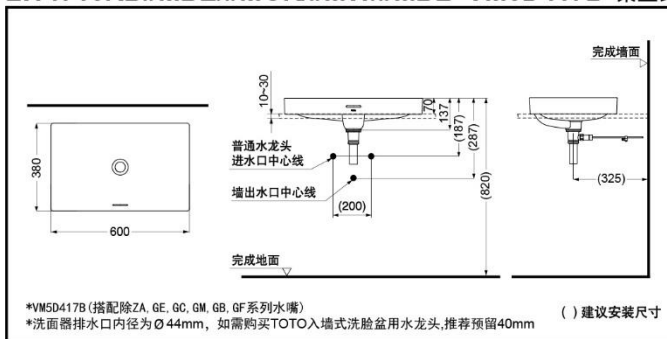

*TOTO公司保留对其产品规格和尺寸更改的权利。届时，恕不另行通知。

LW4716RB+VM5D419B
LW4716RB#MBE/#MGR/#MW/#MBL+VM5D419B 桌上式洗面器

*TOTO公司保留对其产品规格和尺寸更改的权利。届时，恕不另行通知。

产品特点

- 桌上式洗面器，鲜明的Linear Design风格与现代建筑空间相互融合。
- 采用轻薄陶瓷材质，自然的圆弧设计加上更窄的薄型边缘设计，不易溅水，带来舒适的用户体验。
- 多样颜色选择，满足多种风格空间。
- 丰富的造型设计，贴合现代时尚流行趋势。

产品规格

产品尺寸：600x380x70mm

其它

推荐搭配：水嘴：详见搭配表
排水金具：

VM5D417B#MBE/#MW/#MBL/#MGR
VM5D419B#MBE/#MW/#MBL/#MGR

排水装饰盖颜色

#MBE #MW #MBL #MGR
哑光米 哑光白 哑光黑 哑光灰

排水装饰盖颜色

#MBE #MW #MBL #MGR
哑光米 哑光白 哑光黑 哑光灰

VM5D419B#MBE
VM5D417B#MBE
VM5D419B#MW
VM5D417B#MW
VM5D419B#MBL
VM5D417B#MBL
VM5D419B#MGR
VM5D417B#MGR

产品规格

产品尺寸: 600x380x70mm

其它

多彩洗面器与水嘴推荐搭配一览表

型号	颜色	Z系列水嘴			G系列水嘴							
		ZN系列		ZA系列	GE系列	GB系列	GF系列	GA系列		GR系列		GS系列
		镀铬	#BN	#BN	#BN	#MBL	#MBL	#BN	#MBL	#BN	#MBL	#MBL
LW4706 	#MW 哑光白		◎	×	○			○		○		
	#MBL 哑光黑	○		×		○	○		○		○	○
	#MBE 哑光米		○	×	○			○		○		
	#MGR 哑光灰	○		×		○	○		○		○	○
LW4715 	#MW 哑光白		○	×	○			○		○		
	#MBL 哑光黑	○		×		◎	○		○		○	○
	#MBE 哑光米		○	×	○			○		○		
	#MGR 哑光灰	○		×		○	○		○		○	○
LW4716 	#MW 哑光白		○	×	○			○		○		
	#MBL 哑光黑	○		×		○	○		○		○	○
	#MBE 哑光米		○	×	○			○		○		
	#MGR 哑光灰	○		×		◎	○		○		○	○
LW4704 	#MW 哑光白	×	×	○	○			○		○		
	#MBL 哑光黑	×	×			○	○		○		○	○
	#MBE 哑光米	×	×	◎	○			○		○		
	#MGR 哑光灰	×	×			○	○		○		○	○