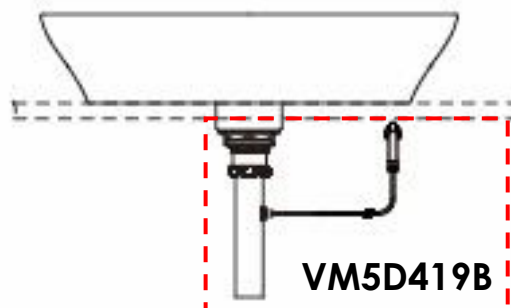

LW4715RB+VM5D417B
LW4715RB#MBE/#MGR/#MW/#MBL+VM5D417B 桌上式洗面器

*TOTO公司保留对其产品规格和尺寸更改的权利。届时，恕不另行通知。

LW4715RB+VM5D419B
LW4715RB#MBE/#MGR/#MW/#MBL+VM5D419B 桌上式洗面器

*TOTO公司保留对其产品规格和尺寸更改的权利。届时，恕不另行通知。

产品规格

产品尺寸: 500x380x70mm

其它

推荐搭配: 水嘴: 详见搭配表
排水金具:

VM5D417B#MBE/#MW/#MBL/#MGR
VM5D419B#MBE/#MW/#MBL/#MGR

排水装饰盖颜色

#MBE #MW #MBL #MGR
哑光米 哑光白 哑光黑 哑光灰

排水装饰盖颜色

#MBE #MW #MBL #MGR
哑光米 哑光白 哑光黑 哑光灰

VM5D419B#MBE
VM5D417B#MBE
VM5D419B#MW
VM5D417B#MW
VM5D419B#MBL
VM5D417B#MBL
VM5D419B#MGR
VM5D417B#MGR

产品规格

产品尺寸: 600x380x70mm

其它

多彩洗面器与水嘴推荐搭配一览表

型号	颜色	Z系列水嘴			G系列水嘴							
		ZN系列		ZA系列	GE系列	GB系列	GF系列	GA系列		GR系列		GS系列
		镀铬	#BN	#BN	#BN	#MBL	#MBL	#BN	#MBL	#BN	#MBL	#MBL
LW4706 	#MW 哑光白		◎	×	○			○		○		
	#MBL 哑光黑	○		×		○	○		○		○	○
	#MBE 哑光米		○	×	○			○		○		
	#MGR 哑光灰	○		×		○	○		○		○	○
LW4715 	#MW 哑光白		○	×	○			○		○		
	#MBL 哑光黑	○		×		◎	○		○		○	○
	#MBE 哑光米		○	×	○			○		○		
	#MGR 哑光灰	○		×		○	○		○		○	○
LW4716 	#MW 哑光白		○	×	○			○		○		
	#MBL 哑光黑	○		×		○	○		○		○	○
	#MBE 哑光米		○	×	○			○		○		
	#MGR 哑光灰	○		×		◎	○		○		○	○
LW4704 	#MW 哑光白	×	×	○	○			○		○		
	#MBL 哑光黑	×	×			○	○		○		○	○
	#MBE 哑光米	×	×	◎	○			○		○		
	#MGR 哑光灰	×	×			○	○		○		○	○