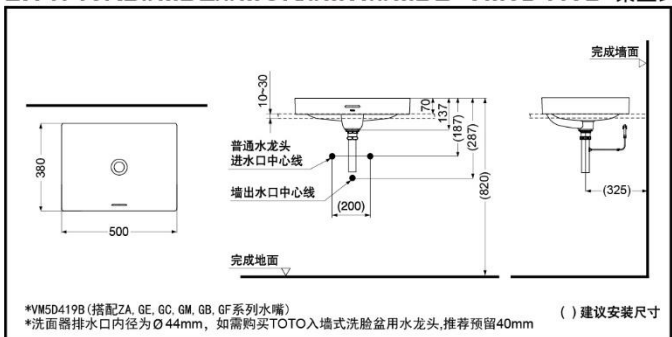

LW4715RB#MBE
LW4715RB#MW
LW4715RB#MBL
LW4715RB#MGR

产品特点

- 桌上式洗面器，鲜明的Linear Design风格与现代建筑空间相互融合。
- 采用轻薄陶瓷材质，自然的圆弧设计加上更窄的薄型边缘设计，不易溅水，带来舒适的用户体验。
- 多样颜色选择，满足多种风格空间。
- 丰富的造型设计，贴合现代时尚流行趋势。

轻薄陶瓷材质

※洗面器需要和同色排水配件搭配销售，上图水嘴另购VM5D419B系列(搭配ZA/GE/GC/GM/GB/GF系列水栓)VM5D417B系列(其他系列水栓)

LW4715RB+VM5D417B
LW4715RB#MBE/#MGR/#MW/#MBL+VM5D417B 桌上式洗面器

*TOTO公司保留对其产品规格和尺寸更改的权利。届时，恕不另行通知。

LW4715RB+VM5D419B
LW4715RB#MBE/#MGR/#MW/#MBL+VM5D419B 桌上式洗面器

*TOTO公司保留对其产品规格和尺寸更改的权利。届时，恕不另行通知。

产品规格

产品尺寸: 500x380x70mm

产品规格

产品尺寸: 600x380x70mm

其它

多彩洗面器与水嘴推荐搭配一览表

型号	颜色	Z系列水嘴			G系列水嘴							
		ZN系列		ZA系列	GE系列	GB系列	GF系列	GA系列		GR系列		GS系列
		镀铬	#BN	#BN	#BN	#MBL	#MBL	#BN	#MBL	#BN	#MBL	#MBL
LW4706 	#MW 哑光白		◎	×	○			○		○		
	#MBL 哑光黑	○		×		○	○		○		○	○
	#MBE 哑光米		○	×	○			○		○		
	#MGR 哑光灰	○		×		○	○		○		○	○
LW4715 	#MW 哑光白		○	×	○			○		○		
	#MBL 哑光黑	○		×		◎	○		○		○	○
	#MBE 哑光米		○	×	○			○		○		
	#MGR 哑光灰	○		×		○	○		○		○	○
LW4716 	#MW 哑光白		○	×	○			○		○		
	#MBL 哑光黑	○		×		○	○		○		○	○
	#MBE 哑光米		○	×	○			○		○		
	#MGR 哑光灰	○		×		◎	○		○		○	○
LW4704 	#MW 哑光白	×	×	○	○			○		○		
	#MBL 哑光黑	×	×			○	○		○		○	○
	#MBE 哑光米	×	×	◎	○			○		○		
	#MGR 哑光灰	×	×			○	○		○		○	○