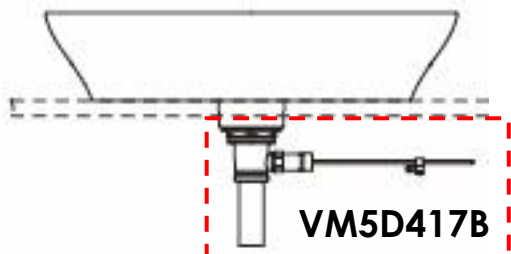

#MBE #MW #MBL #MGR
哑光米 哑光白 哑光黑 哑光灰