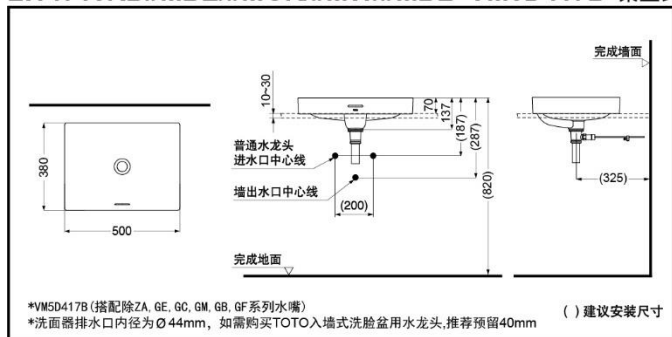

LW4715RB#MBE
LW4715RB#MW
LW4715RB#MBL
LW4715RB#MGR

产品特点

- 桌上式洗面器，鲜明的Linear Design风格与现代建筑空间相互融合。
- 采用轻薄陶瓷材质，自然的圆弧设计加上更窄的薄型边缘设计，不易溅水，带来舒适的用户体验。
- 多样颜色选择，满足多种风格空间。
- 丰富的造型设计，贴合现代时尚流行趋势。

轻薄陶瓷材质

※洗面器需要和同色排水配件搭配销售，上图水嘴另购VM5D419B系列(搭配ZA/GE/GC/GM/GB/GF系列水栓)VM5D417B系列(其他系列水栓)

LW4715RB+VM5D417B
LW4715RB#MBE/#MGR/#MW/#MBL+VM5D417B 桌上式洗面器

*TOTO公司保留对其产品规格和尺寸更改的权利。届时，恕不另行通知。

LW4715RB+VM5D419B
LW4715RB#MBE/#MGR/#MW/#MBL+VM5D419B 桌上式洗面器

*TOTO公司保留对其产品规格和尺寸更改的权利。届时，恕不另行通知。

产品规格

产品尺寸: 500x380x70mm

产品规格

产品尺寸: 600x380x70mm

其它

多彩洗面器与水嘴推荐搭配一览表

型号	颜色	Z系列水嘴			G系列水嘴							
		ZN系列		ZA系列	GE系列	GB系列	GF系列	GA系列		GR系列		GS系列
		镀铬	#BN	#BN	#BN	#MBL	#MBL	#BN	#MBL	#BN	#MBL	#MBL
LW4706 	#MW 哑光白		◎	×	○			○		○		
	#MBL 哑光黑	○		×		○	○		○		○	○
	#MBE 哑光米		○	×	○			○		○		
	#MGR 哑光灰	○		×		○	○		○		○	○
LW4715 	#MW 哑光白		○	×	○			○		○		
	#MBL 哑光黑	○		×		◎	○		○		○	○
	#MBE 哑光米		○	×	○			○		○		
	#MGR 哑光灰	○		×		○	○		○		○	○
LW4716 	#MW 哑光白		○	×	○			○		○		
	#MBL 哑光黑	○		×		○	○		○		○	○
	#MBE 哑光米		○	×	○			○		○		
	#MGR 哑光灰	○		×		◎	○		○		○	○
LW4704 	#MW 哑光白	×	×	○	○			○		○		
	#MBL 哑光黑	×	×			○	○		○		○	○
	#MBE 哑光米	×	×	◎	○			○		○		
	#MGR 哑光灰	×	×			○	○		○		○	○