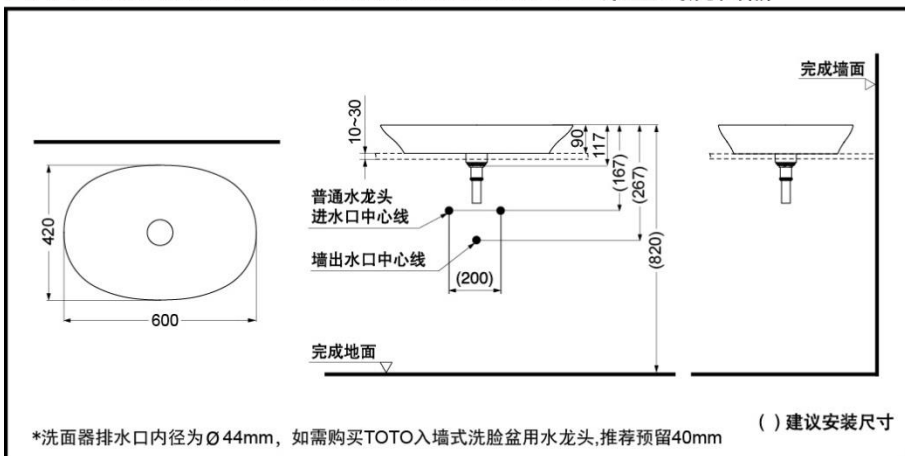

LW4706B#MBL

LW4706B#MGR

产品特点

- 桌上式洗面器，外形简约，时尚。
- 采用轻薄陶瓷材质，自然的圆弧设计加上更窄的薄型边缘设计，不易溅水，带来舒适的用户体验。
- 多样颜色选择，满足多种风格空间。
- 丰富的造型设计，贴合现代时尚流行趋势。

产品规格

产品尺寸：600x420x90mm

LW4706B
LW4706B#MBE/#MGR/#MW/#MBL 桌上式洗面器

*洗面器排水口内径为 $\varnothing 44\text{mm}$ ，如需购买TOTO入墙式洗脸盆用水龙头，推荐预留40mm

() 建议安装尺寸

* TOTO公司保留对其产品规格和尺寸更改的权利。届时，恕不另行通知。

东陶(中国)有限公司 www.toto.com.cn

其它

推荐搭配：水嘴：TLP01701J1

排水装饰盖颜色

#MBE #MW #MBL #MGR
哑光米 哑光白 哑光黑 哑光灰

排水装饰盖颜色