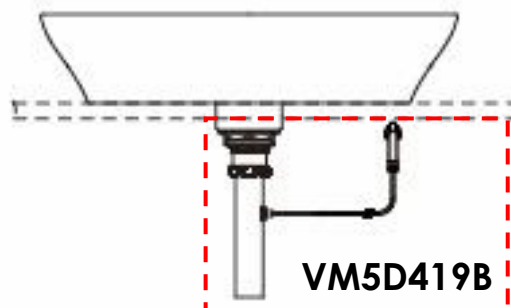

LW4706B#MBL

LW4706B#MGR

产品特点

- 桌上式洗面器，外形简约，时尚。
- 采用轻薄陶瓷材质，自然的圆弧设计加上更窄的薄型边缘设计，不易溅水，带来舒适的用户体验。
- 多样颜色选择，满足多种风格空间。
- 丰富的造型设计，贴合现代时尚流行趋势。

产品规格

产品尺寸：600x420x90mm

LW4706B
LW4706B#MBE/#MGR/#MW/#MBL 桌上式洗面器

*洗面器排水口内径为 $\varnothing 44\text{mm}$ ，如需购买TOTO入墙式洗脸盆用水龙头，推荐预留40mm

() 建议安装尺寸

* TOTO公司保留对其产品规格和尺寸更改的权利。届时，恕不另行通知。

东陶(中国)有限公司 www.toto.com.cn

其它

推荐搭配：水嘴：TLP01701J1

排水装饰盖颜色

#MBE #MW #MBL #MGR
哑光米 哑光白 哑光黑 哑光灰

排水装饰盖颜色

#MBE #MW #MBL #MGR
哑光米 哑光白 哑光黑 哑光灰

VM5D419B#MBE
VM5D417B#MBE
VM5D419B#MW
VM5D417B#MW
VM5D419B#MBL
VM5D417B#MBL
VM5D419B#MGR
VM5D417B#MGR

产品规格

产品尺寸: 600x380x70mm

其它

多彩洗面器与水嘴推荐搭配一览表

| 型号 | 颜色 | Z系列水嘴 | | | G系列水嘴 | | | | | | | |
|--|----------|-------|-----|------|-------|------|------|------|------|------|------|------|
| | | ZN系列 | | ZA系列 | GE系列 | GB系列 | GF系列 | GA系列 | | GR系列 | | GS系列 |
| | | 镀铬 | #BN | #BN | #BN | #MBL | #MBL | #BN | #MBL | #BN | #MBL | #MBL |
| LW4706  | #MW 哑光白 | | ◎ | × | ○ | | | ○ | | ○ | | |
| | #MBL 哑光黑 | ○ | | × | | ○ | ○ | | ○ | | ○ | ○ |
| | #MBE 哑光米 | | ○ | × | ○ | | | ○ | | ○ | | |
| | #MGR 哑光灰 | ○ | | × | | ○ | ○ | | ○ | | ○ | ○ |
| LW4715  | #MW 哑光白 | | ○ | × | ○ | | | ○ | | ○ | | |
| | #MBL 哑光黑 | ○ | | × | | ◎ | ○ | | ○ | | ○ | ○ |
| | #MBE 哑光米 | | ○ | × | ○ | | | ○ | | ○ | | |
| | #MGR 哑光灰 | ○ | | × | | ○ | ○ | | ○ | | ○ | ○ |
| LW4716  | #MW 哑光白 | | ○ | × | ○ | | | ○ | | ○ | | |
| | #MBL 哑光黑 | ○ | | × | | ○ | ○ | | ○ | | ○ | ○ |
| | #MBE 哑光米 | | ○ | × | ○ | | | ○ | | ○ | | |
| | #MGR 哑光灰 | ○ | | × | | ◎ | ○ | | ○ | | ○ | ○ |
| LW4704  | #MW 哑光白 | × | × | ○ | ○ | | | ○ | | ○ | | |
| | #MBL 哑光黑 | × | × | | | ○ | ○ | | ○ | | ○ | ○ |
| | #MBE 哑光米 | × | × | ◎ | ○ | | | ○ | | ○ | | |
| | #MGR 哑光灰 | × | × | | | ○ | ○ | | ○ | | ○ | ○ |