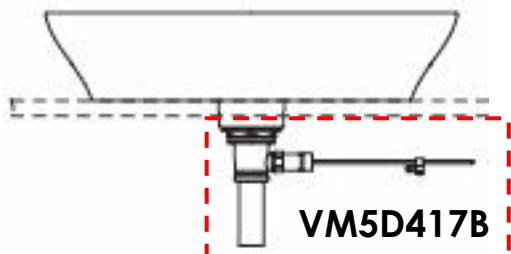

LW4706B#MBL

LW4706B#MGR

产品特点

- 桌上式洗面器，外形简约，时尚。
- 采用轻薄陶瓷材质，自然的圆弧设计加上更窄的薄型边缘设计，不易溅水，带来舒适的用户体验。
- 多样颜色选择，满足多种风格空间。
- 丰富的造型设计，贴合现代时尚流行趋势。

产品规格

产品尺寸：600x420x90mm

LW4706B
LW4706B#MBE/#MGR/#MW/#MBL 桌上式洗面器

*洗面器排水口内径为 $\varnothing 44\text{mm}$ ，如需购买TOTO入墙式洗脸盆用水龙头，推荐预留40mm

() 建议安装尺寸

* TOTO公司保留对其产品规格和尺寸更改的权利。届时，恕不另行通知。

东陶(中国)有限公司 www.toto.com.cn

其它

推荐搭配：水嘴：TLP01701J1

排水装饰盖颜色

#MBE #MW #MBL #MGR
哑光米 哑光白 哑光黑 哑光灰

排水装饰盖颜色

#MBE #MW #MBL #MGR
哑光米 哑光白 哑光黑 哑光灰

VM5D419B#MBE
VM5D417B#MBE
VM5D419B#MW
VM5D417B#MW
VM5D419B#MBL
VM5D417B#MBL
VM5D419B#MGR
VM5D417B#MGR

产品规格

产品尺寸: 600x380x70mm

其它

多彩洗面器与水嘴推荐搭配一览表

| 型号 | 颜色 | Z系列水嘴 | | | G系列水嘴 | | | | | | | |
|--|----------|-------|-----|------|-------|------|------|------|------|------|------|------|
| | | ZN系列 | | ZA系列 | GE系列 | GB系列 | GF系列 | GA系列 | | GR系列 | | GS系列 |
| | | 镀铬 | #BN | #BN | #BN | #MBL | #MBL | #BN | #MBL | #BN | #MBL | #MBL |
| LW4706  | #MW 哑光白 | | ◎ | × | ○ | | | ○ | | ○ | | |
| | #MBL 哑光黑 | ○ | | × | | ○ | ○ | | ○ | | ○ | ○ |
| | #MBE 哑光米 | | ○ | × | ○ | | | ○ | | ○ | | |
| | #MGR 哑光灰 | ○ | | × | | ○ | ○ | | ○ | | ○ | ○ |
| LW4715  | #MW 哑光白 | | ○ | × | ○ | | | ○ | | ○ | | |
| | #MBL 哑光黑 | ○ | | × | | ◎ | ○ | | ○ | | ○ | ○ |
| | #MBE 哑光米 | | ○ | × | ○ | | | ○ | | ○ | | |
| | #MGR 哑光灰 | ○ | | × | | ○ | ○ | | ○ | | ○ | ○ |
| LW4716  | #MW 哑光白 | | ○ | × | ○ | | | ○ | | ○ | | |
| | #MBL 哑光黑 | ○ | | × | | ○ | ○ | | ○ | | ○ | ○ |
| | #MBE 哑光米 | | ○ | × | ○ | | | ○ | | ○ | | |
| | #MGR 哑光灰 | ○ | | × | | ◎ | ○ | | ○ | | ○ | ○ |
| LW4704  | #MW 哑光白 | × | × | ○ | ○ | | | ○ | | ○ | | |
| | #MBL 哑光黑 | × | × | | | ○ | ○ | | ○ | | ○ | ○ |
| | #MBE 哑光米 | × | × | ◎ | ○ | | | ○ | | ○ | | |
| | #MGR 哑光灰 | × | × | | | ○ | ○ | | ○ | | ○ | ○ |