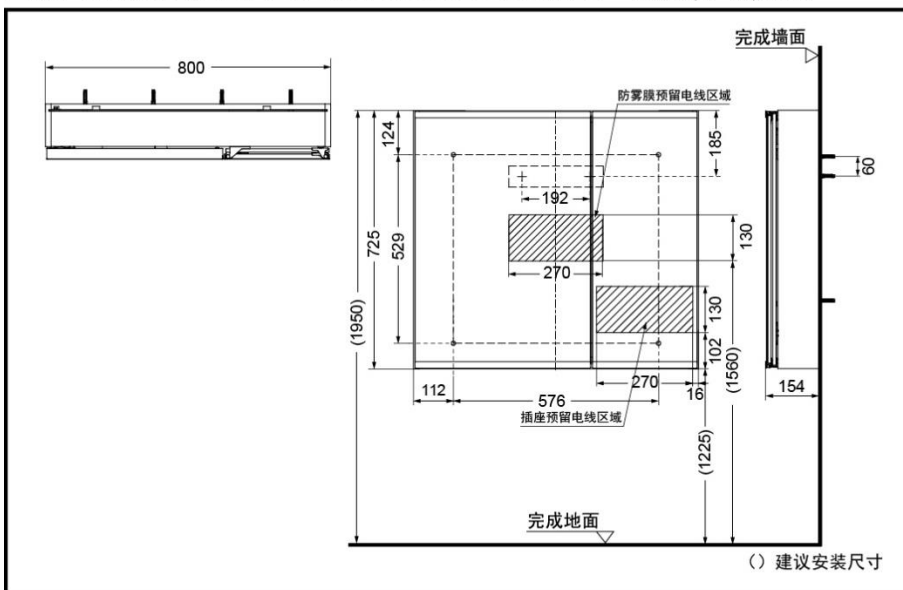

柜体侧面、内部:

KD WC
深灰色 白色

产品特点

- 将镜子与储物柜的功能合二为一，外观时尚、简洁。
- 两种镜面开启方式，使用更贴心、更方便、设计更人性。
- 收纳格大小可自由调节，物品摆放更灵活。
- 内置电源插座，可为电动牙刷，电动剃须刀供电。
- 电加热防雾功能，在潮湿环境中保持镜面清晰。
- 新增放大镜，可根据使用情况，灵活调节，便于使用。
- 内设吹风机支架，便于收纳。

产品规格

产品尺寸: 800*725*154mm
额定电压: 220V50Hz

LMFC080SGHKD/LMFC080SGHWC 化妆镜 (镜柜)

* TOTO公司保留对其产品规格和尺寸更改的权利。届时，恕不另行通知。

东陶(中国)有限公司 www.toto.com.cn