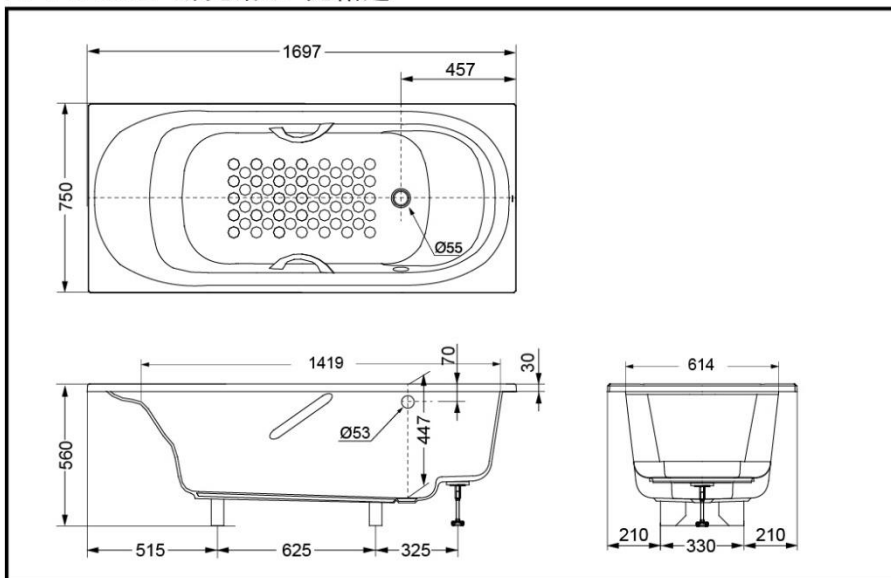

PPY1750P (无扶手)
PPY1750HP (配扶手)

漂浮仰浴技术

产品特点

- 漂浮感，稳定性，被包裹感的相结合，人体工学全面进化入浴体验。
- 简约，柔美，永恒的外形，适合各种浴室空间。
- 多用途设计，提供安心入浴的新方式。

产品规格

产品尺寸：1697x750x560mm
满水容量：203L

PPY1750P
PPY1750HP 珠光浴缸 无裙边

其它

推荐搭配：

排水金具：DB505R-2A/2B
DB903RS-2A/2B

*TOTO公司保留对其产品规格和尺寸更改的权利。届时，恕不另行通知。