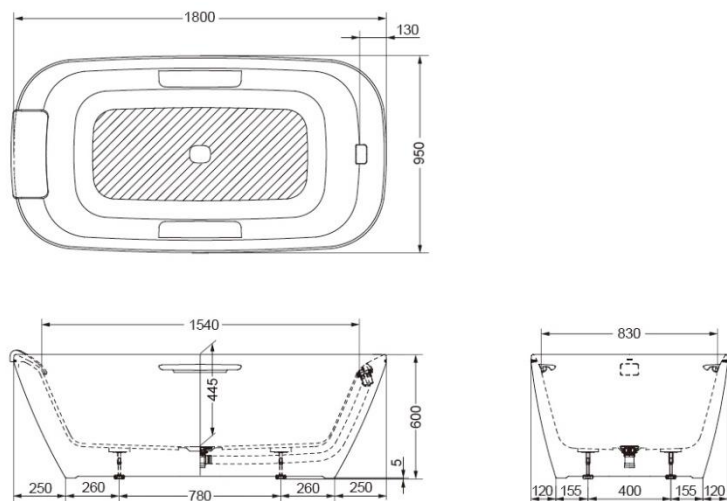

PJY1886HPWMN#GW
PJY1886HPWMG#GW
(附排水金具)

产品特点

- 整体外观采用流线型设计，大气简约。
- 新款一体式裙板配合时尚扶手；加上独特的排水金具设计，与浴缸浑然一体。
- 高端大气的装饰件使浴缸显得更加奢华，新颖。
- 浴缸表面光泽度高；污垢难以黏附，清洁更为轻松。
- 浴缸底部有防滑处理，使用更放心。

PJY1886HPWMN (配扶手) (银色)
PJY1886HPWMG (配扶手) (金色)

产品规格

产品尺寸：1800x950x600mm
 满水容量：284L

PJY1886HPWMN
PJY1886HPWMG 晶雅石材质浴缸 (诺锐斯特系列)

() 建议安装尺寸

其它

* TOTO公司保留对其产品规格和尺寸更改的权利。届时，恕不另行通知。

东陶(中国)有限公司 www.toto.com.cn