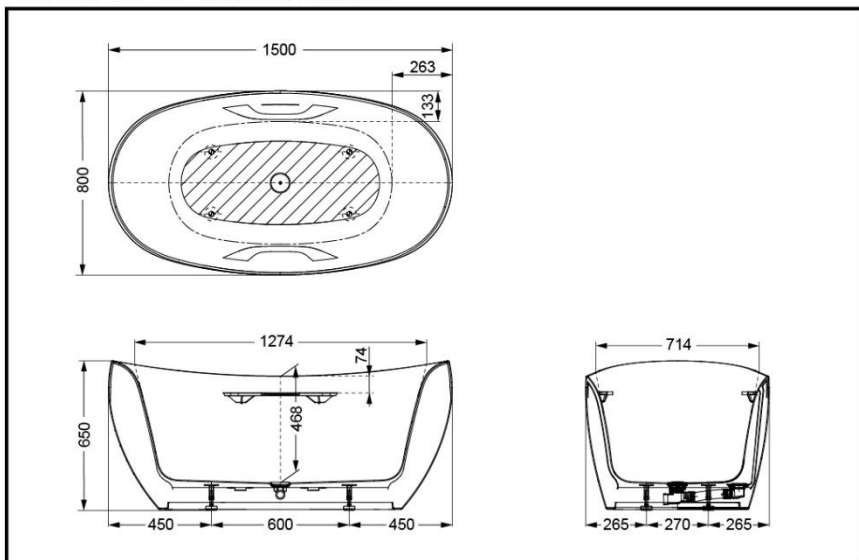

### 产品规格

产品尺寸：1500x800x650mm

产品重量：约109Kg

满水容量：214L

备注：已配脚踏式排水配件

PJY1514PW  
PJY1514HPW 晶雅石材质浴缸