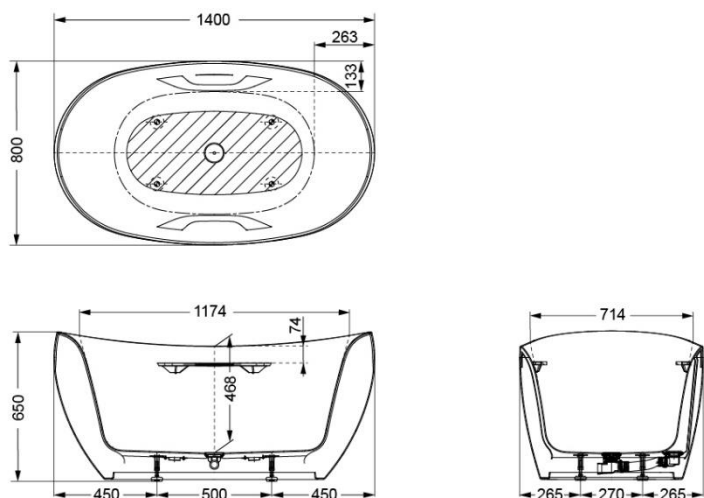

PJY1414HPW#GW
(高光、附银色扶手)

PJY1414PW#GW
(高光、无扶手)

PJY1414PW#GW (无扶手)

产品特点

- 简洁高贵的独立式浴缸。
- 新型强化人造大理石材质，表面晶莹雅丽，如陶瓷般光泽。
- 更小的尺寸，适合更多的环境。

产品规格

产品尺寸：1400x800x650mm

产品重量：约95Kg

满水容量：197L

备注：已配脚踏式排水配件

PJY1414PW
PJY1414HPW 晶雅石材质浴缸

其他