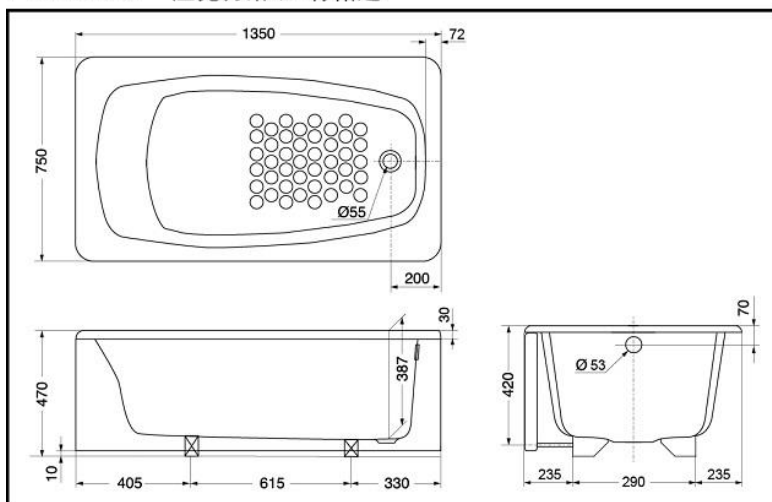

### 产品特点

- 简约的直线条外形，加上明晰的棱角，彰显时尚气息。
- 压克力材质，重量轻，易于安装。

#### PAY1320P 压克力浴缸 无裙边

\* TOTO公司保留对其产品规格和尺寸更改的权利。届时，恕不另行通知。

#### PAY1323P 压克力浴缸 有裙边

\* TOTO公司保留对其产品规格和尺寸更改的权利。届时，恕不另行通知。

### 产品规格

产品尺寸：1350x750x470mm

满水容量：146L