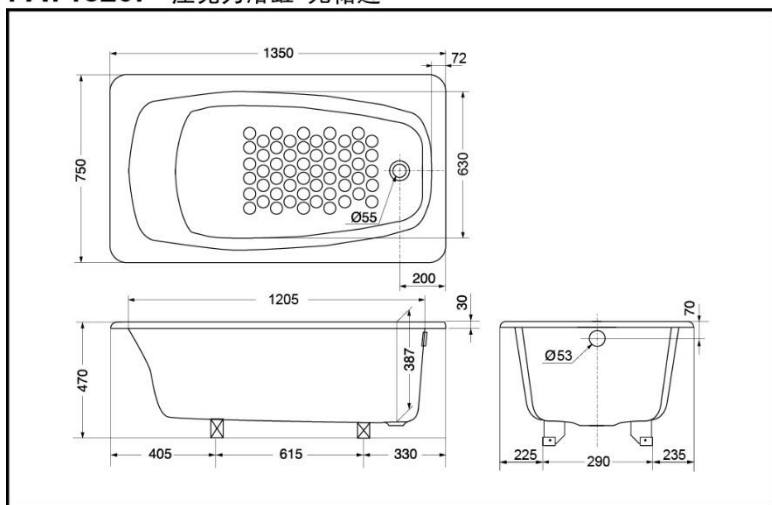

### 产品特点

- 简约的直线条外形，加上明晰的棱角，彰显时尚气息。
- 压克力材质，重量轻，易于安装。

#### PAY1320P 压克力浴缸 无裙边

\* TOTO公司保留对其产品规格和尺寸更改的权利。届时，恕不另行通知。

#### PAY1323P 压克力浴缸 有裙边

\* TOTO公司保留对其产品规格和尺寸更改的权利。届时，恕不另行通知。

### 产品规格

产品尺寸：1350x750x470mm

满水容量：146L