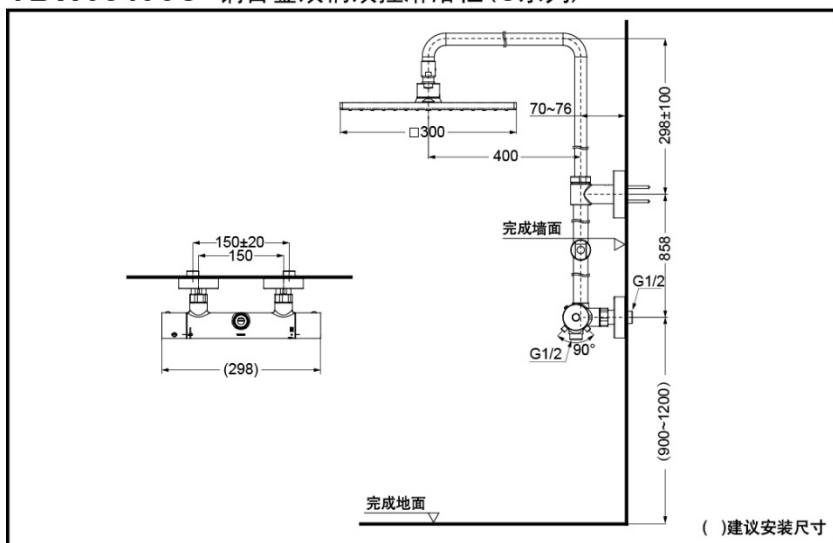

### TBW08406C 铜合金双柄双控淋浴柱 (G系列)

\* TOTO公司保留对其产品规格和尺寸更改的权利。届时，恕不另行通知。

东陶(中国)有限公司 www.toto.com.cn

TBW08406C

TBW08406C#BN

TBW08406C#PFG

TBW08406C#PBR