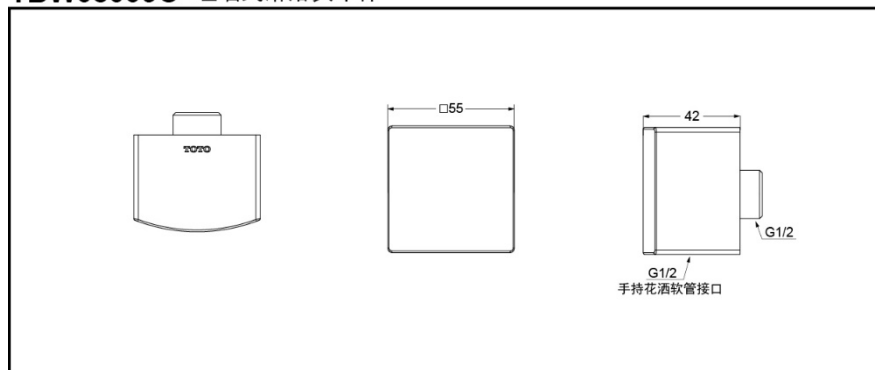

TBW08009C 埋墙式淋浴头本体

*TOTO公司保留对其产品规格和尺寸更改的权利。届时，恕不另行通知。

东陶(中国)有限公司 www.toto.com.cn