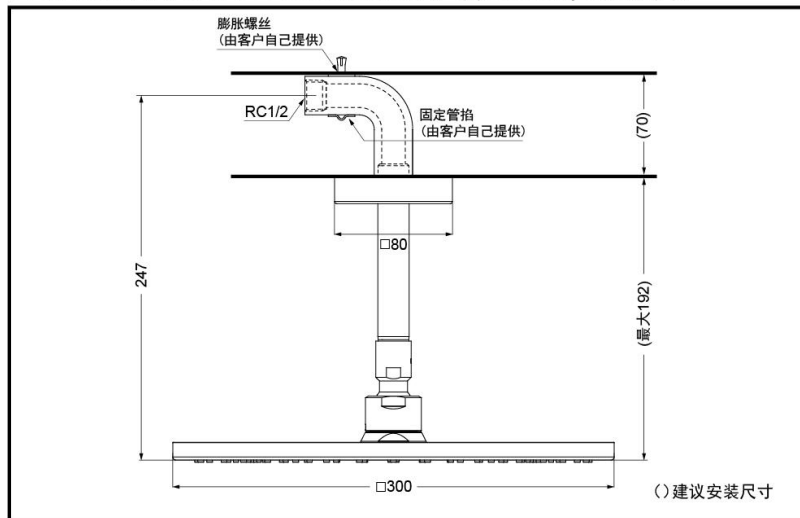

TBW08003C1/TBW08003C3 顶置式花洒 (G系列)

* TOTO公司保留对其产品规格和尺寸更改的权利。届时，恕不另行通知。