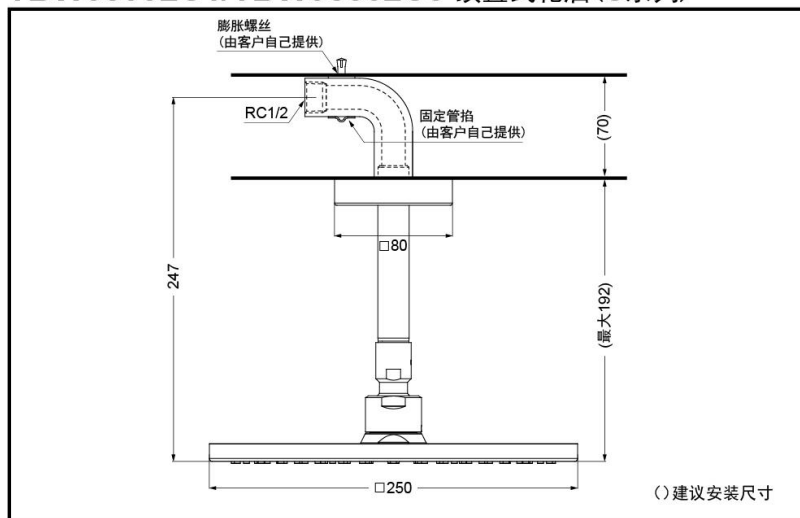

※仅TBW08002C3

镀铬

拉丝镀铬 #BN

抛光法兰金 #PFG

抛光铜色 #PBR

哑光黑 #MBL

TBW08002C1/TBW08002C3 顶置式花洒(G系列)

* TOTO公司保留对其产品规格和尺寸更改的权利。届时，恕不另行通知。