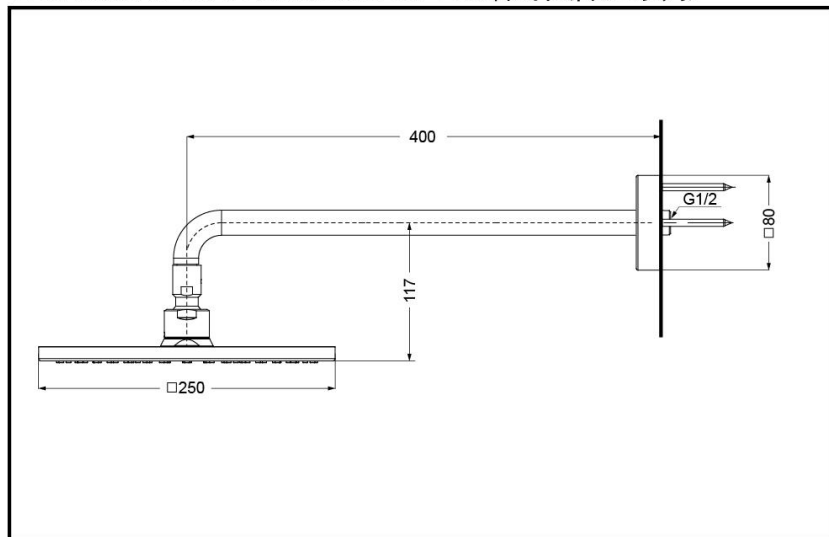

TBW08002C2#BN

TBW08002C2#PFG

TBW08002C2#PBR

TBW08002C2#MBL

进水要求：

0.13MPa(动压)~0.5MPa(动压)

推荐：0.15-0.5MPa(动压)

其他

产品系列：G系列(22GB)

TBW08002C/TBW08002C2 埋墙式花洒(G系列)

* TOTO公司保留对其产品规格和尺寸更改的权利。届时，恕不另行通知。

东陶(中国)有限公司 www.toto.com.cn