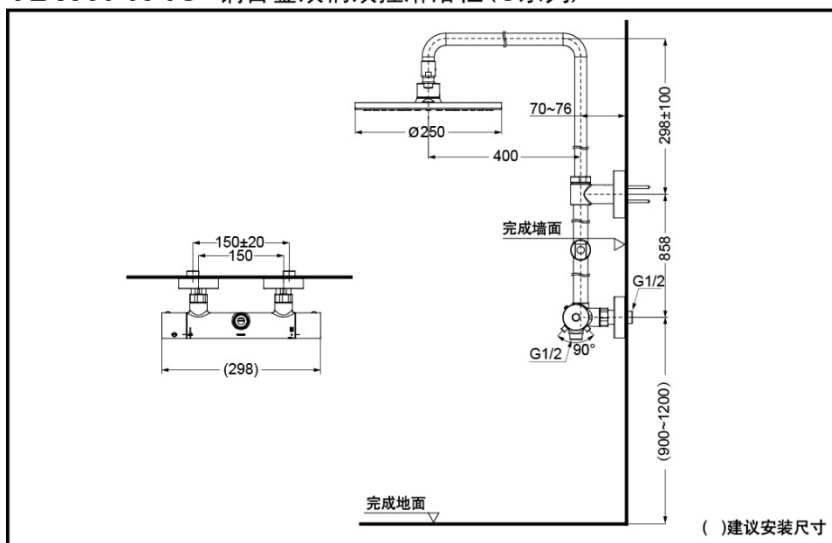

抛光金色#PBR

TBW07404C 铜合金双柄双控淋浴柱 (G系列)

* TOTO公司保留对其产品规格和尺寸更改的权利。届时，恕不另行通知。

东陶(中国)有限公司 www.toto.com.cn

TBW07404C

TBW07404C#BN

TBW07404C#PFG

TBW07404C#PBR

产品特点

- 外形美观大方。
- 优美的曲线，尽显高贵品质。
- 产品高度可调，适应不同安装环境。
- 安装简单，使用方便。
- 智能恒温技术，实现快速响应的温度变化。

产品规格

水效等级：3级

进水要求：

0.05MPa(动压)~0.1MPa(静压)

推荐：0.15-0.5MPa(动压)

其他

产品系列：G系列 (22GB)