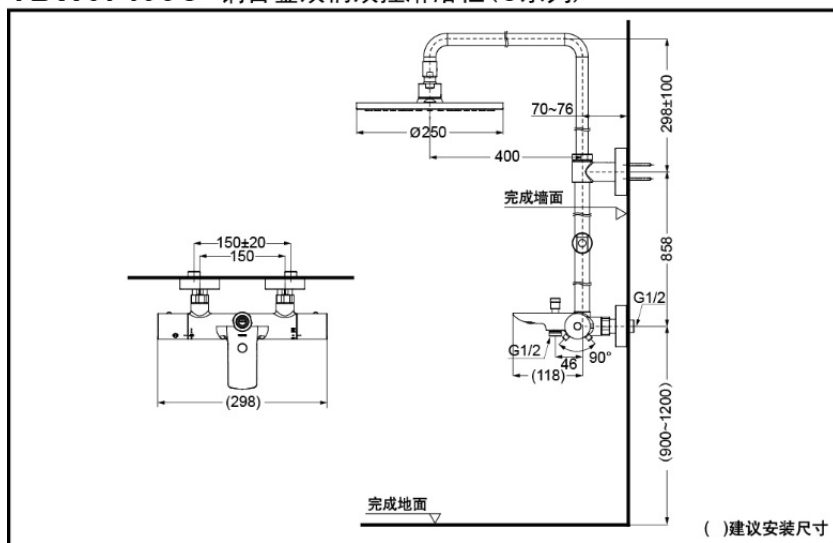

抛光金色#PBR

TBW07403C 铜合金双柄双控淋浴柱 (G系列)

*TOTO公司保留对其产品规格和尺寸更改的权利。届时，恕不另行通知。
东陶(中国)有限公司 www.toto.com.cn

TBW07403C

TBW07403C#BN

TBW07403C#PFG

TBW07403C#PBR

产品特点

- 外形美观大方。
- 优美的曲线，尽显高贵品质。
- 产品高度可调，适应不同安装环境。
- 安装简单，使用方便。
- 智能恒温技术，实现快速响应的温度变化。

产品规格

水效等级：3级

进水要求：

0.05MPa(动压)~0.1MPa(静压)

推荐：0.15-0.5MPa(动压)

其他

产品系列：G系列 (22GB)