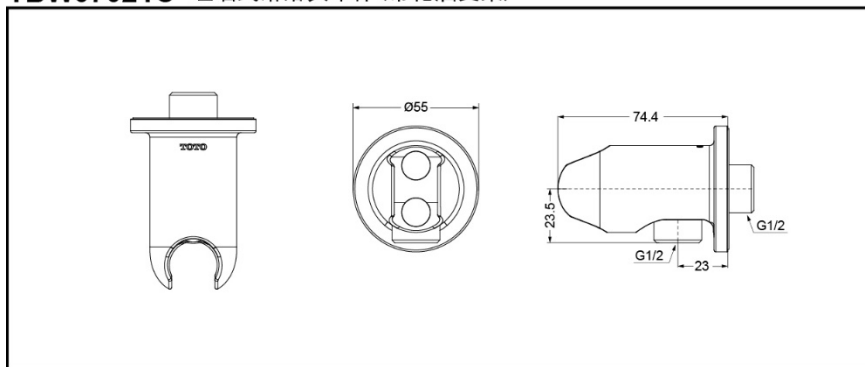

TOTO

埋墙式淋浴头本体 带花洒支架(G系列)

TBW07021C

TBW07021C#BN

TBW07021C#PFG

TBW07021C#PBR

产品特点

- 外形美观大方。
- 优美曲线，尽显高贵品质。
- 安装简单，操作灵活。

产品规格

进水要求：

0.05MPa(动压)~1.0MPa(静压)

其他

产品系列：G系列 (22GB)

镀铬

拉丝镀铬#BN

抛光法兰金#PFG

抛光金色#PBR

TBW07021C 埋墙式淋浴头本体(带花洒支架)

*TOTO公司保留对其产品规格和尺寸更改的权利。届时，恕不另行通知。

东陶(中国)有限公司 www.toto.com.cn