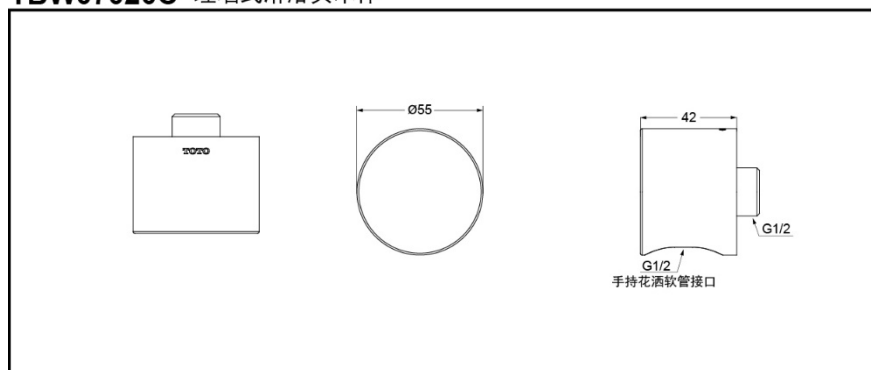

TBW07020C 埋墙式淋浴头本体

*TOTO公司保留对其产品规格和尺寸更改的权利。届时，恕不另行通知。

东陶(中国)有限公司 www.toto.com.cn