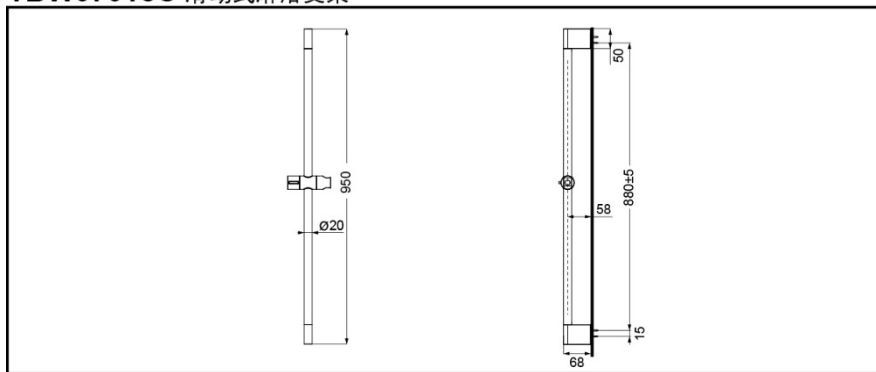

TBW07018C

产品特点

- 外形美观大方。
- 可移动式花洒支架，随意调节花洒高度。
- 安装简单，操作灵活。

产品规格

产品尺寸：950x109x76mm

其他

产品系列：G系列 (22GB)

TBW07018C 滑动式淋浴支架

*TOTO公司保留对其产品规格和尺寸更改的权利。届时，恕不另行通知。

东陶(中国)有限公司 www.toto.com.cn