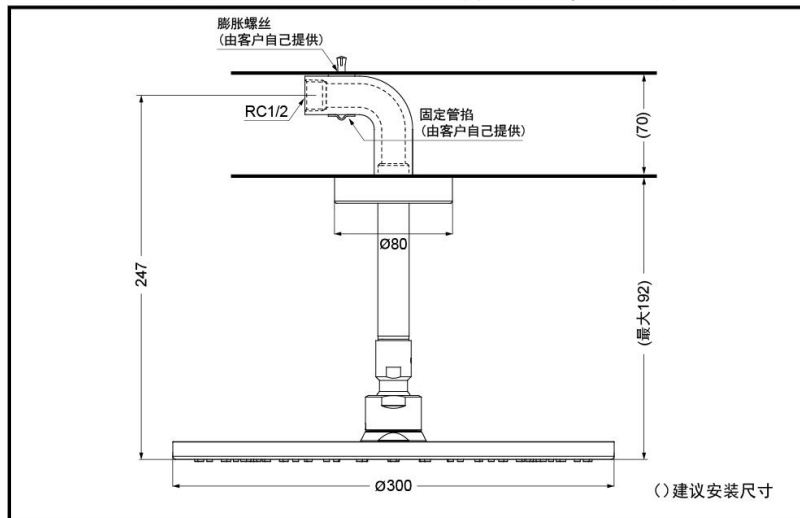

TBW07003C1/TBW07003C3 顶置式花洒(G系列)

* TOTO公司保留对其产品规格和尺寸更改的权利。届时，恕不另行通知。