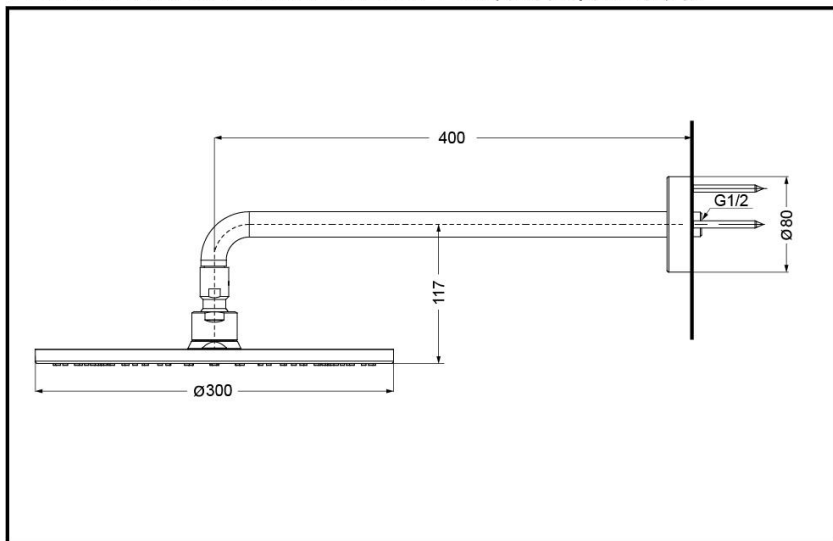

拉丝镀镍 #BN

抛光法兰金 #PFG

抛光铜色 #PBR

哑光黑 #MBL

TBW07003C/TBW07003C2 埋墙式花洒 (G系列)

* TOTO公司保留对其产品规格和尺寸更改的权利。届时，恕不另行通知。

东陶(中国)有限公司 www.toto.com.cn

其他