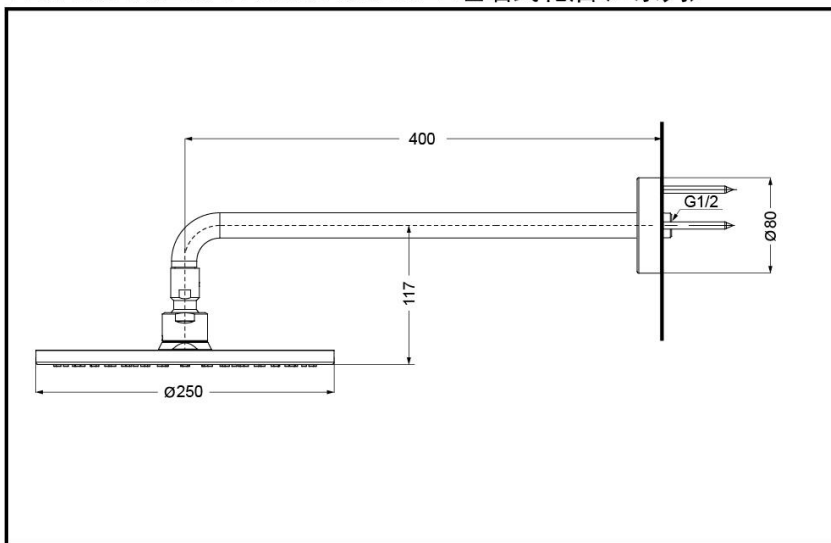

拉丝镍 #BN

抛光法兰金 #PFG

抛光铜色 #PBR

哑光黑 #MBL

TBW07002C/TBW07002C2 埋墙式花洒 (G系列)

* TOTO公司保留对其产品规格和尺寸更改的权利。届时，恕不另行通知。

东陶(中国)有限公司 www.toto.com.cn

其他