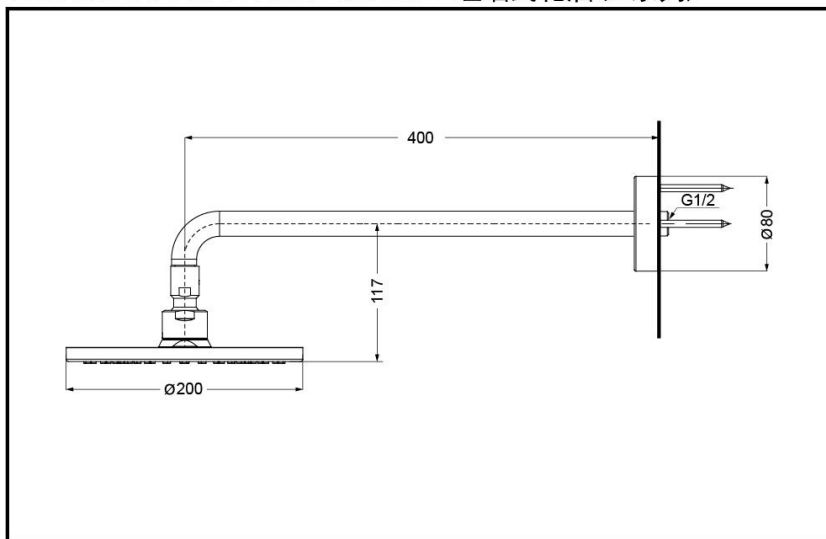

TBW07001C/TBW07001C2 埋墙式花洒 (G系列)

*TOTO公司保留对其产品规格和尺寸更改的权利。届时，恕不另行通知。