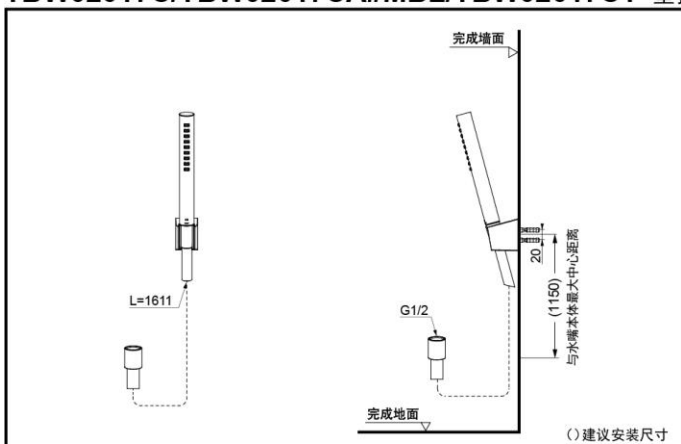

TBW02017C
TBW02017CA
TBW02017C1

产品特点

- 外形美观，大方。
- 优美的曲线，尽显高贵品质。
- 安装简单，使用方便。

动能水珠
淋浴技术

节水技术

※仅TBW02017C1

产品规格

水效等级：3级

TBW02017C
TBW02017C#BN
TBW02017C#PFG
TBW02017C#PBR
TBW02017CA#MBL

水效等级：2级

TBW02017C1
TBW02017C1#BN
TBW02017C1#PFG
TBW02017C1#PBR
TBW02017C1#MBL

进水要求：

0.05MPa(动压)~0.75MPa(动压)
推荐：0.12-0.5MPa(动压)

其它

产品系列：G系列

推荐搭配：G系列手持花洒

TBW02017C/TBW02017CA#MBL/TBW02017C1 壁挂式手持花洒 (G系列)

*TOTO公司保留对其产品规格和尺寸更改的权利。届时，恕不另行通知。