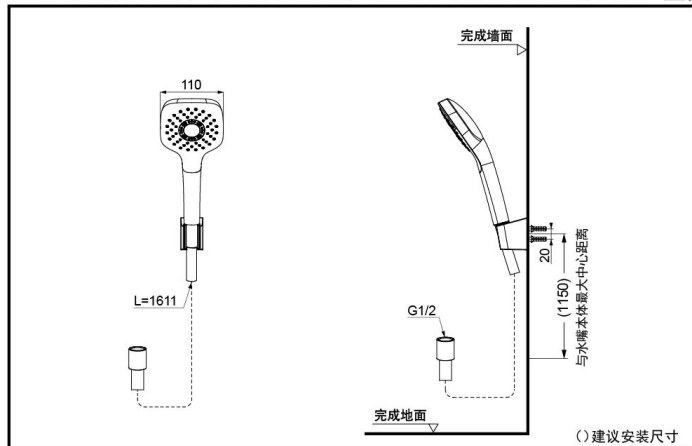

TBW02005C
TBW02005CA
TBW02005C1

产品特点

- 外形美观，大方。
- 优美的曲线，尽显高贵品质。
- 安装简单，使用方便。

产品规格

水效等级：3级

TBW02005C
TBW02005C#BN
TBW02005C#PFG
TBW02005C#PBR
TBW02005CA#MBL

进水要求：

0.05MPa(动压)~0.75MPa(动压)
推荐：0.12-0.5MPa(动压)

充沛水流
淋浴技术

节水技术

※仅TBW02005C1

镀铬

拉丝镀铬 #BN

抛光法兰金 #PFG

抛光铜色 #PBR

哑光黑 #MBL

水效等级：2级

TBW02005C1
TBW02005C1#BN
TBW02005C1#PFG
TBW02005C1#PBR
TBW02005C1#MBL

进水要求：

0.08MPa(动压)~0.5MPa(动压)
推荐：0.12-0.5MPa(动压)

TBW02005C/TBW02005CA#MBL/TBW02005C1 壁挂式手持花洒(G系列)

*TOTO公司保留对其产品规格和尺寸更改的权利。届时，恕不另行通知。