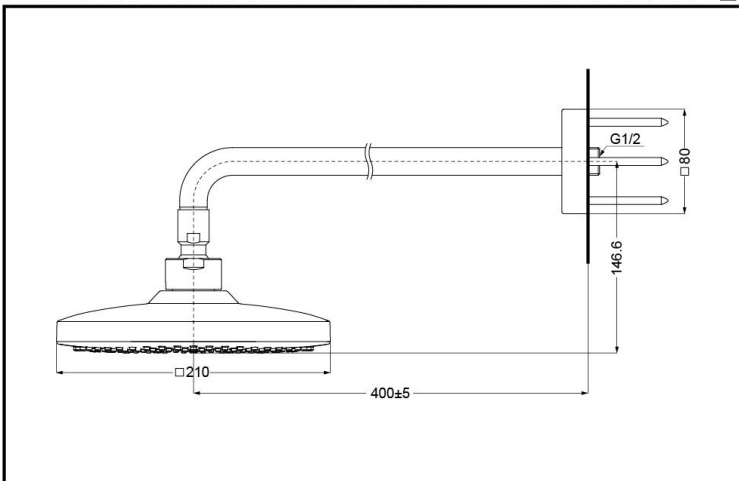

推荐：0.25-0.5MPa(动压)

其它

产品系列：G系列

推荐搭配：G系列花洒组合

TBW02004BA/TBW02004BB#MBL/TBW02004C 埋墙式花洒(G系列)

*TOTO公司保留对其产品规格和尺寸更改的权利。届时，恕不另行通知。