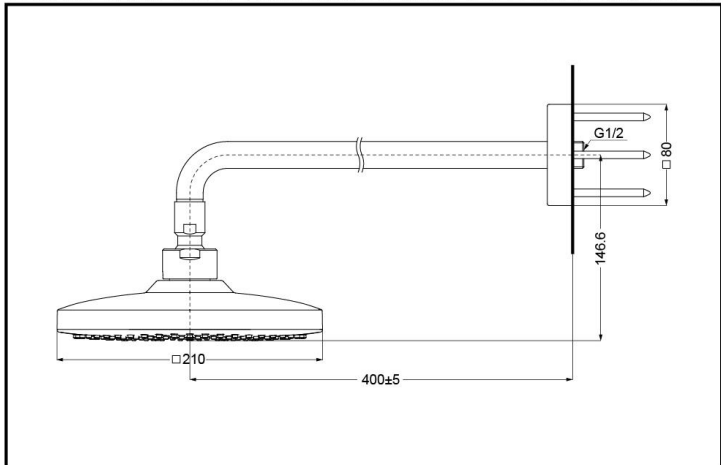

TBW02003BA/TBW02003BB#MBL/TBW02003C 埋墙式花洒 (G系列)