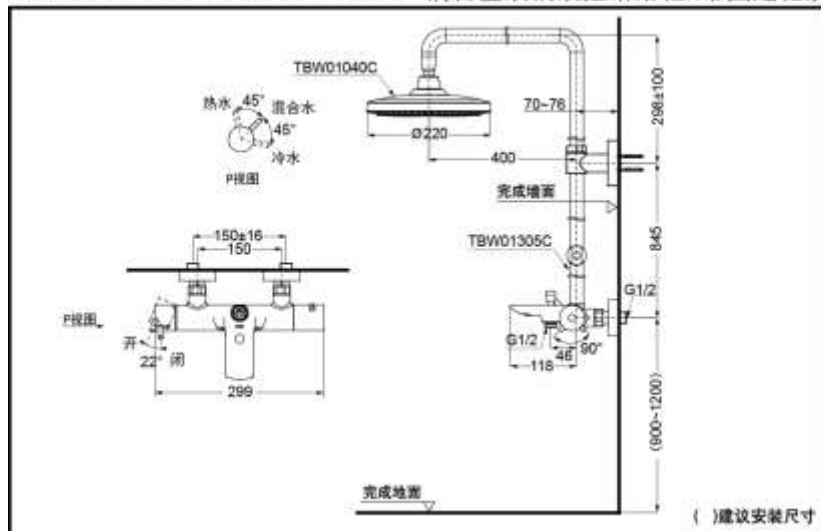

TBW01305C

TBW01040C

产品特点

- 外形美观，大方。
- 优美的曲线，尽显高贵品质。
- 安装简单，使用方便。

产品规格

水效等级：1级

进水要求：

0.15MPa(动压)~1.0MPa(动压)

推荐：0.35-0.5MPa(动压)

充沛水流
淋浴技术

节水技术

TBW01305C+TBW01040C 铜合金双柄双控淋浴柱(带固定花洒)(G系列)

其它

产品系列：G系列

推荐搭配：G系列手持花洒