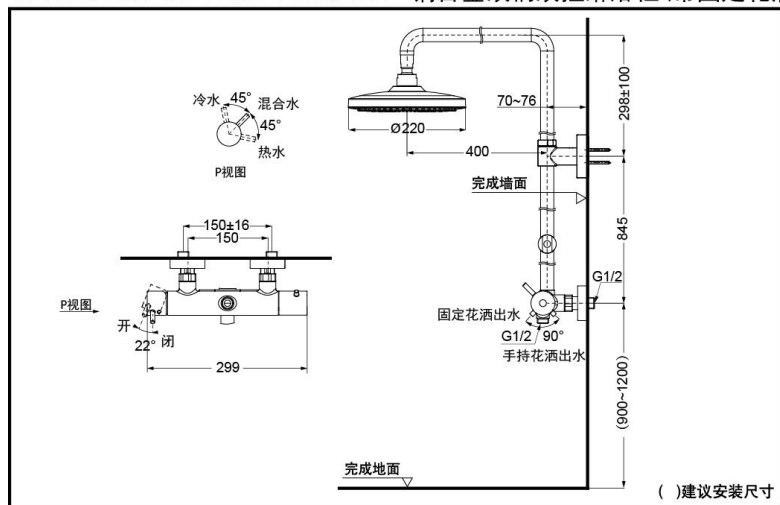

推荐搭配：G系列手持花洒

镀铬

拉丝镍 #BN

抛光法兰金 #PFG

抛光铜色 #PBR

TBW01302C/TBW01302C1 铜合金双柄双控淋浴柱(带固定花洒)(G系列)

*TOTO公司保留对其产品规格和尺寸更改的权利。届时，恕不另行通知。