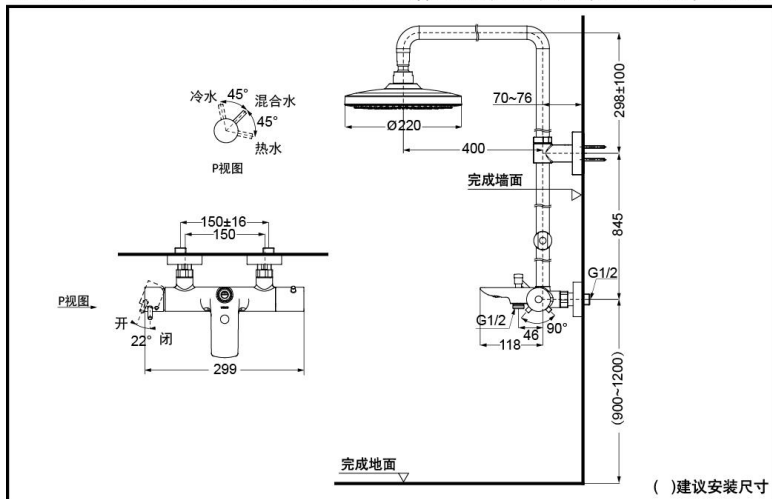

节水技术

※仅TBW01301C1

镀铬

拉丝镀镍 #BN

抛光法兰金 #PFG

抛光铜色 #PBR

哑光黑 #MBL

TBW01301C/TBW01301C1 铜合金双柄双控淋浴柱(带固定花洒)(G系列)