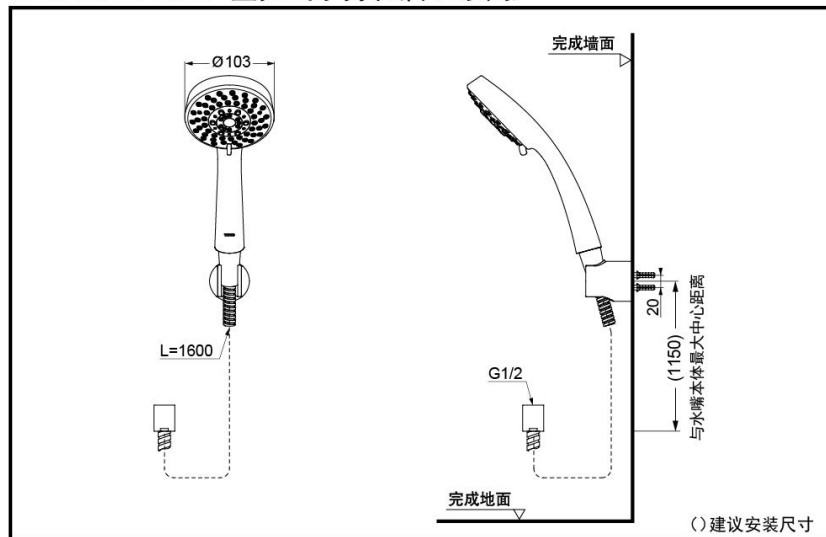

TBW01018C

产品特点

- 设计简洁，美观大方。
- 优美的造型，尽显高贵品质。
- 安装简单，使用方便。

产品规格

进水要求：

动压0.05Mpa ~ 0.5Mpa

水效等级：3级

TBW01018C 壁挂式手持花洒(L系列)

*TOTO公司保留对其产品规格和尺寸更改的权利。届时，恕不另行通知。

其它

产品系列：L系列

推荐搭配：L系列花洒组合