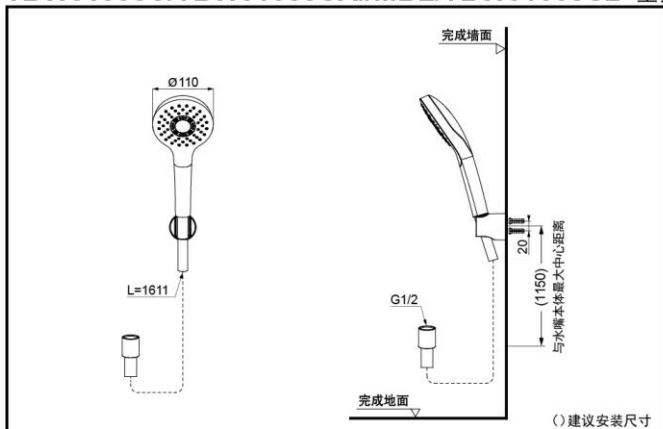

TBW01008C
TBW01008CA
TBW01008C2

产品特点

- 外形美观，大方。
- 优美的曲线，尽显高贵品质。
- 安装简单，使用方便。

产品规格

水效等级：3级

TBW01008C
TBW01008C#BN
TBW01008C#PFG
TBW01008C#PBR
TBW01008CA#MBL

进水要求：

0.05MPa(动压)~0.75MPa(动压)
推荐：0.12-0.5MPa(动压)

充沛水流
淋浴技术

节水技术

※

※仅TBW01008C2

水效等级：2级

TBW01008C2
TBW01008C2#BN
TBW01008C2#PFG
TBW01008C2#PBR
TBW01008C2#MBL

进水要求：

0.08MPa(动压)~0.5MPa(动压)
推荐：0.12-0.5MPa(动压)

其它

产品系列：G系列

推荐搭配：G系列手持花洒

TBW01008C/TBW01008CA#MBL/TBW01008C2 壁挂式手持花洒(G系列)

*TOTO公司保留对其产品规格和尺寸更改的权利。届时，恕不另行通知。