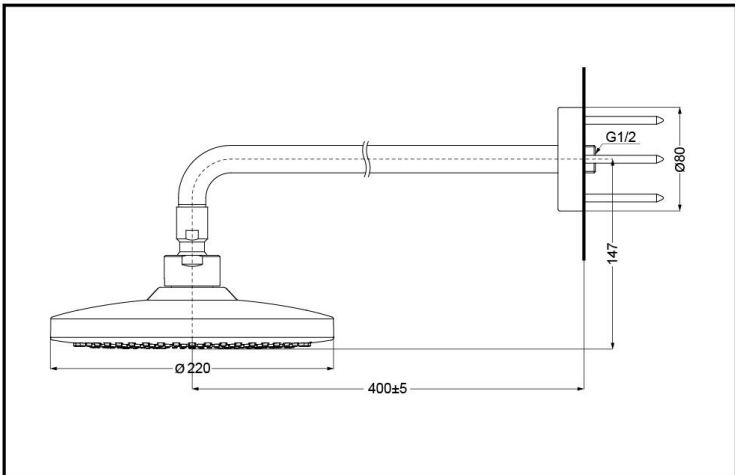

推荐：0.2-0.5MPa(动压)

其它

产品系列：G系列

推荐搭配：G系列花洒组合

TBW01003BA/TBW01003BB#MBL/TBW01003C 埋墙式花洒 (G系列)

*TOTO公司保留对其产品规格和尺寸更改的权利。届时，恕不另行通知。