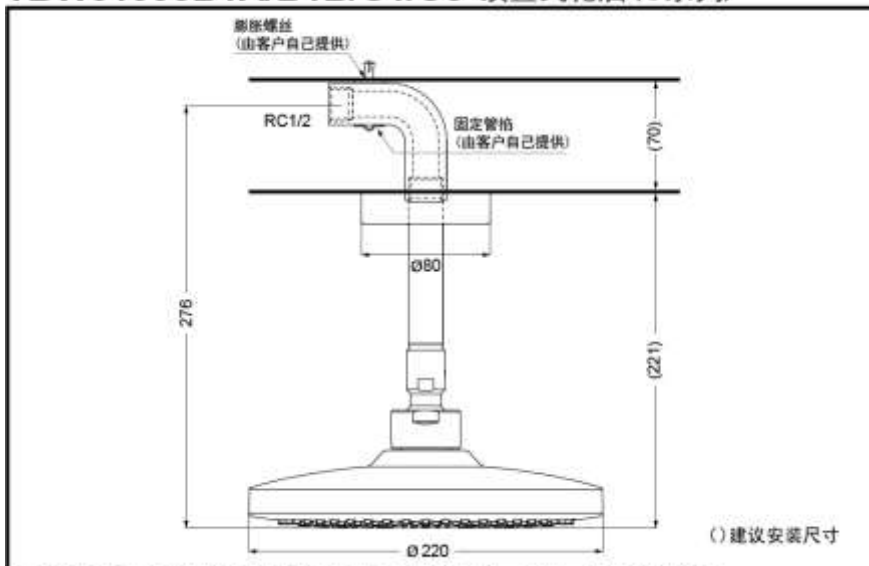

TBW01003B1A
TBW01003B1B
TBW01003C1
TBW01003C3

产品特点

- 外形美观，大方。
- 优美的曲线，尽显高贵品质。
- 水型舒适，使用方便。

产品规格

水效等级：3级

TBW01003B1A
TBW01003B1A#BN
TBW01003B1A#PFG
TBW01003B1B#MBL

进水要求：

0.05MPa(动压)~0.75MPa(动压)
推荐：0.12-0.5MPa(动压)

水效等级：2级

TBW01003C1
TBW01003C1#BN
TBW01003C1#PFG
TBW01003C1#PBR
TBW01003C1#MBL

进水要求：

0.1MPa(动压)~0.75MPa(动压)
推荐：0.2-0.5MPa(动压)

水效等级：1级

TBW01003C3
进水要求：
0.15MPa(动压)~0.75MPa(动压)
推荐：0.35-0.5MPa(动压)

充沛水流
淋浴技术

节水技术

※仅TBW01003C1
与TBW01003C3

TBW01003B1A/B1B/C1/C3 顶置式花洒 (G系列)

*TOTO公司保留对其产品规格和尺寸更改的权利。届时，恕不另行通知。

其它

产品系列：G系列
推荐搭配：G系列花洒组合