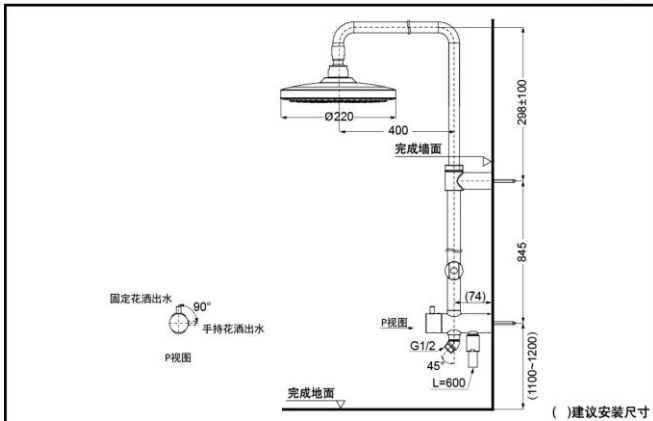

TBW01001BA
TBW01001BB
TBW01001C

产品特点

- 外形美观，大方。
- 优美的曲线，尽显高贵品质。
- 安装简单，使用方便。

产品规格

水效等级：3级

TBW01001BA
TBW01001BA#BN
TBW01001BA#PFG
TBW01001BA#PBR
TBW01001BB#MBL

进水要求：

0.05MPa(动压)~1.0MPa(动压)
推荐：0.12-0.5MPa(动压)

充沛水流
淋浴技术

节水技术

※仅TBW01001C

水效等级：2级

TBW01001C
TBW01001C#BN
TBW01001C#PFG
TBW01001C#PBR
TBW01001C#MBL

进水要求：

0.12MPa(动压)~1.0MPa(动压)
推荐：0.24-0.5MPa(动压)

其它

产品系列：G系列

推荐搭配：G系列手持花洒

TBW01001BA/TBW01001BB#MBL/TBW01001C 铜合金壁式单柄转换阀(G系列)

*TOTO公司保留对其产品规格和尺寸更改的权利。届时，恕不另行通知。