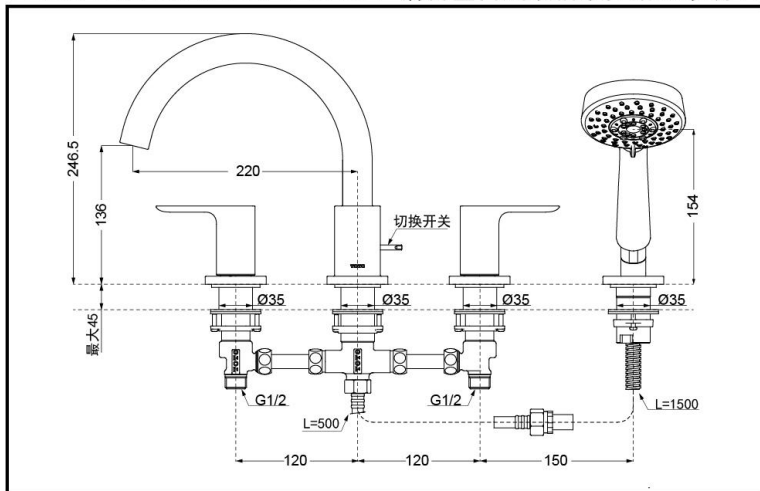

TBS01202C

TBS01202C1

产品特点

- 线条简洁，时尚现代。
- 优美的曲线，尽显高贵品质。
- 安装简单，使用方便。

产品规格

水效等级：3级(仅限花洒)

TBS01202C

进水要求：

0.05MPa(动压)~1.0MPa(动压)

推荐：0.1-0.5MPa(动压)

水效等级：2级(仅限花洒)

TBS01202C1

进水要求：

0.05MPa(动压)~1.0MPa(动压)

推荐：0.15-0.5MPa(动压)

※

节水技术

※仅TBS01202C1

TBS01202C/TBS01202C1 铜合金台式双柄双控浴缸水嘴（4孔）（LB系列）

* TOTO公司保留对其产品规格和尺寸更改的权利。届时，恕不另行通知。

其它

产品系列：LB系列