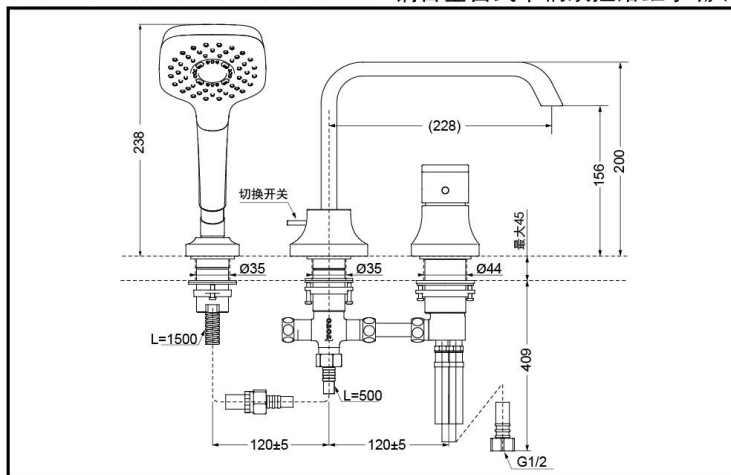

产品特点

- 线条简洁，时尚现代。
- 古典的造型，宽幅水流，尽显高贵品质。
- 安装简单，使用方便。

产品规格

水效等级：3级(仅限花洒)

TBG09305C

进水要求：

0.05MPa(动压)~1.0MPa(动压)

推荐：0.1-0.5MPa(动压)

水效等级：2级(仅限花洒)

TBG09305C1

进水要求：

0.08MPa(动压)~1.0MPa(动压)

推荐：0.15-0.5MPa(动压)

舒适耐用
水嘴阀芯

充沛水流
淋浴技术

节水技术

※仅TBG09305C1

镀铬

TBG08305C/TBG08305C1 铜合金台式单柄双控浴缸水嘴(3孔) (GC系列)

*TOTO公司保留对其产品规格和尺寸更改的权利。届时，恕不另行通知。

其它

产品系列：GM系列