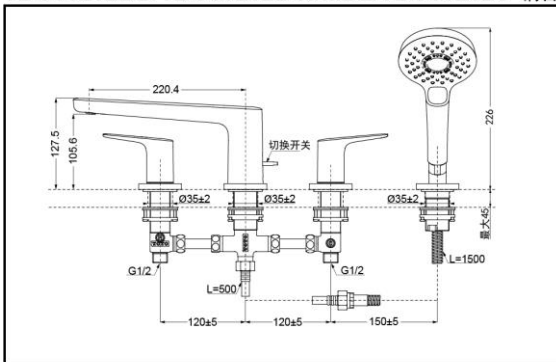

※仅TBG03202C

镀铬

哑光黑 #MBL

TBG03202BB/TBG03202BC#MBL/TBG03202C 铜合金台式双柄双控浴缸水嘴(4孔)(GS系列)

※TOTO公司保留对其产品规格和尺寸更改的权利。届时，恕不另行通知。

其它

产品系列：GS系列