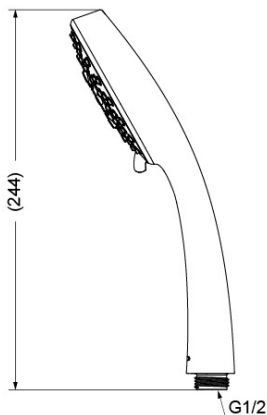

软管及支架另购

节水技术

产品特点

- 设计简洁，美观大方。
- 优美的造型，尽显高贵品质。
- 安装简单，使用方便。
- 一级水效，更节水。

产品规格

进水要求：

动压0.15Mpa ~0.5Mpa

推荐：0.25 ~0.5Mpa(动压)

水效等级：1级

TBW01019C1 五功能手持花洒(浴室淋浴用)(L系列)

() 建议安装尺寸

其他

产品系列：L系列

* TOTO公司保留对其产品规格和尺寸更改的权利。届时，恕不另行通知。

东陶(中国)有限公司 www.toto.com.cn