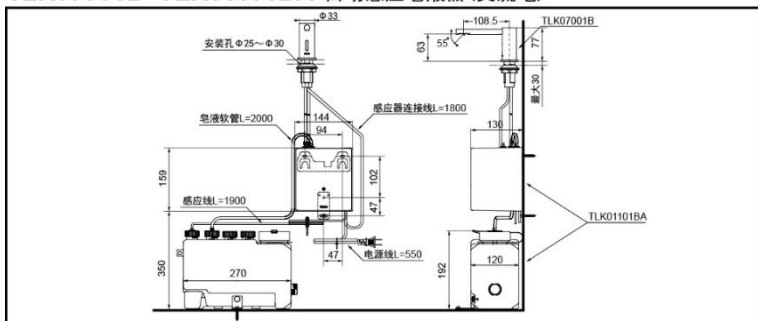

TLK07001B

TLK01101BA (适配1个吐皂口)

TLK01102BA (适配2个吐皂口)

TLK01103BA (适配3个吐皂口)

吐皂口
TLK07001B
机能部 (含皂液箱)
TLK01101BA
TLK01102BA
TLK01103BA

产品特点

- 仅1.2克皂液即可生成足量的细腻泡沫。
- 美观的止水，泡沫滴落少。
- 喷嘴为防止皂液飞溅的设计，使用舒适安全。
- 材质耐久性强，经久耐用。

产品规格

感知距离: 130~200mm
皂液吐出货量: 1.2g
皂液箱容量: 约3L
电源: AC100~240V
使用环境温度: 1~40°C
适用皂液粘度: 1~17mPa·s

其它

推荐搭配:
TLE24001B, TLE26001B,
TLE27001B, TLE28001B。

TLK07001B+TLK01101BA 自动感应皂液器(交流电)

*TOTO公司保留对其产品规格和尺寸更改的权利。届时，恕不另行通知。