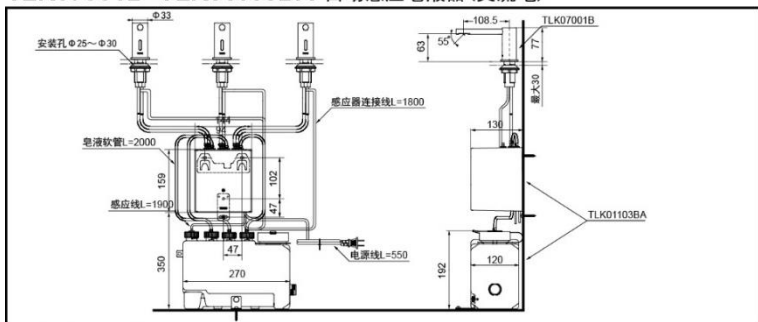

TLK07001B+TLK01103BA 自动感应皂液器(交流电)

*TOTO公司保留对其产品规格和尺寸更改的权利。届时，恕不另行通知。