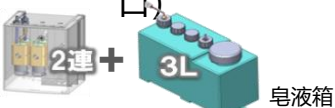

TLK07001B

TLK01101BA (适配1个吐皂口)

TLK01102BA (适配2个吐皂口)

TLK01103BA (适配3个吐皂口)

吐皂口
TLK07001B
机能部 (含皂液箱)
TLK01101BA
TLK01102BA
TLK01103BA

产品特点

- 仅1.2克皂液即可生成足量的细腻泡沫。
- 美观的止水，泡沫滴落少。
- 喷嘴为防止皂液飞溅的设计，使用舒适安全。
- 材质耐久性强，经久耐用。

产品规格

感知距离: 130~200mm
皂液吐出货量: 1.2g
皂液箱容量: 约3L
电源: AC100~240V
使用环境温度: 1~40°C
适用皂液粘度: 1~17mPa·s

其它

推荐搭配:
TLE24001B, TLE26001B,
TLE27001B, TLE28001B。

TLK07001B+TLK01101BA 自动感应皂液器(交流电)

*TOTO公司保留对其产品规格和尺寸更改的权利。届时，恕不另行通知。