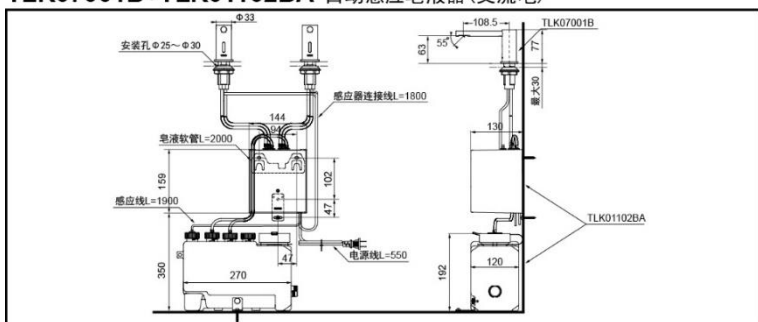

TLK07001B+TLK01102BA 自动感应皂液器(交流电)

*TOTO公司保留对其产品规格和尺寸更改的权利。届时，恕不另行通知。