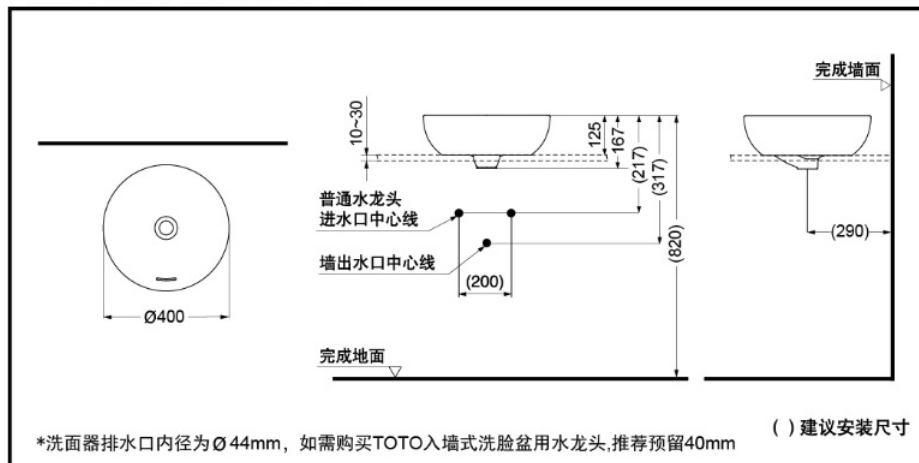

TOTO

桌上式洗面器

LW1706B#XW

不含排水件

纳米抗
污釉面
技术

产品特点

- 桌上式洗面器，外观简约，时尚。
- 采用纳米抗污釉面技术，釉面平滑不给污垢容纳的空间，清洁更为轻松，不必使用过多的水和清洁剂。

产品规格

产品尺寸：Φ400x167mm

满水容量：3.12L

LW1706B 桌上式洗面器

* TOTO公司保留对其产品规格和尺寸更改的权利。届时，恕不另行通知。

东陶(中国)有限公司 www.toto.com.cn