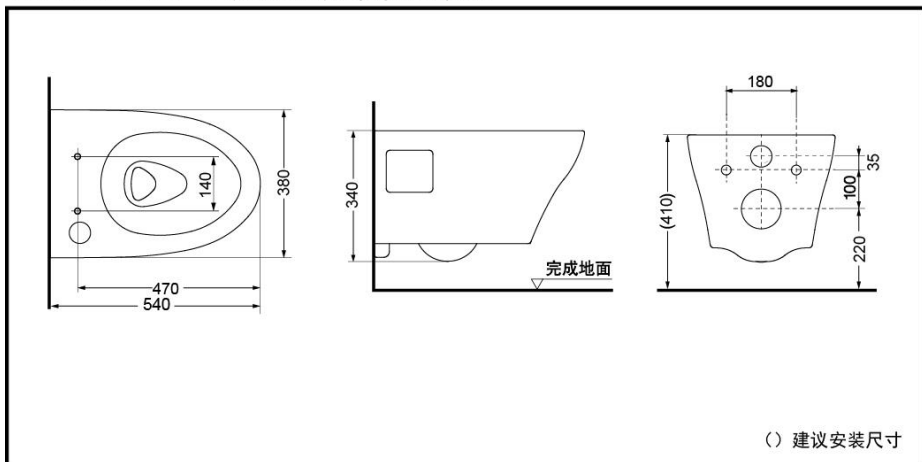

CW572EB 壁挂式隐藏水箱坐便器

其它

推荐搭配：

隐蔽水箱：WH173BAT-572EB
隐蔽水箱面板：MB174P#WH
卫洗丽：TCF4911ECS；
TCF4901ECSR；
TCF7912ECS

坐便盖：

TC400CVK-1, TC401CVK-1

* TOTO公司保留对其产品规格和尺寸更改的权利。届时，恕不另行通知。