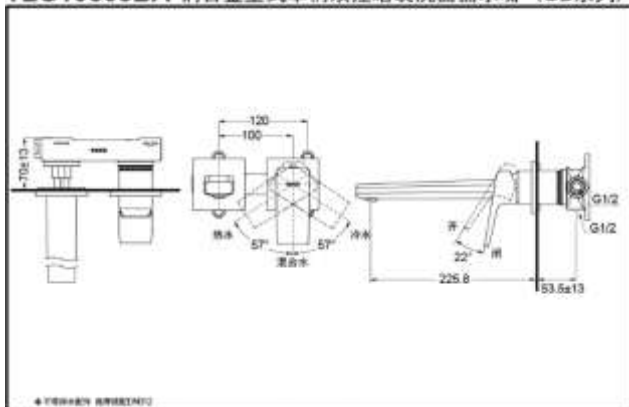

产品特点

- 外形美观，大方。
- 优美的造型，尽显高贵品质。
- 安装简单，使用方便。
- 独特的气泡吐水技术，出水流畅，水流劲中带柔。节水的同时，更带来舒适体验。

产品规格

进水要求：0.05Mpa(动压) ~ 1.0Mpa(静压)
水效等级：1级
吐水口：带起泡器

其它

产品系列：GB系列

TLG10307BA 铜合金壁式单柄双控暗装洗面器水嘴 (GB系列)

•TOTO公司保留对其产品规格和尺寸更改的权利。届时，恕不另行通知。

TLG10308BA 铜合金壁式单柄双控暗装洗面器水嘴 (GB系列)

•TOTO公司保留对其产品规格和尺寸更改的权利。届时，恕不另行通知。