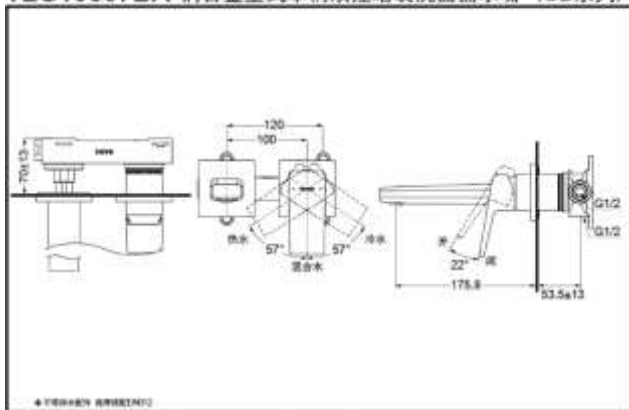

产品特点

- 外形美观，大方。
- 优美的造型，尽显高贵品质。
- 安装简单，使用方便。
- 独特的气泡吐水技术，出水流畅，水流劲中带柔。节水的同时，更带来舒适体验。

产品规格

进水要求：0.05Mpa(动压) ~ 1.0Mpa(静压)
水效等级：1级
吐水口：带起泡器

其它

产品系列：GB系列

TLG10307BA 铜合金壁式单柄双控暗装洗面器水嘴 (GB系列)

•TOTO公司保留对其产品规格和尺寸更改的权利。届时，恕不另行通知。

TLG10308BA 铜合金壁式单柄双控暗装洗面器水嘴 (GB系列)

•TOTO公司保留对其产品规格和尺寸更改的权利。届时，恕不另行通知。