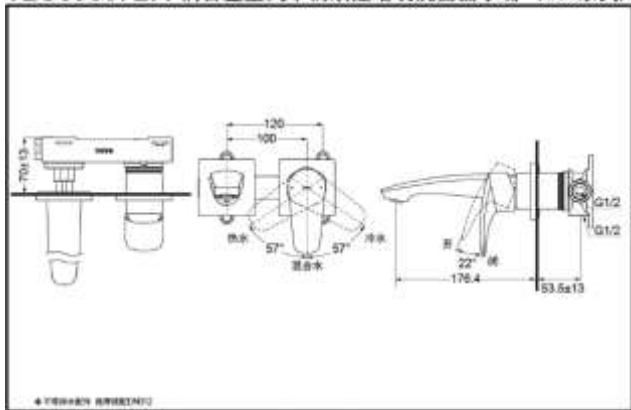

TLG09307BA
(不含排水配件)

TLG09308BA
(不含排水配件)

(短款)

(长款)

舒适耐用
水嘴阀芯

节水技术

产品特点

- 外形美观，大方。
- 优美的造型，尽显高贵品质。
- 安装简单，使用方便。
- 独特的气泡吐水技术，出水流畅，水流劲中带柔。节水的同时，更带来舒适体验。

产品规格

进水要求：0.05Mpa(动压) ~ 1.0Mpa(静压)
水效等级：1级
吐水口：带起泡器

其它

产品系列：GM系列

TLG09307BA 铜合金壁式单柄双控暗装洗面器水嘴 (GM系列)

• TOTO公司保留对其产品规格和尺寸更改的权利。届时，恕不另行通知。

TLG09308BA 铜合金壁式单柄双控暗装洗面器水嘴 (GM系列)

• TOTO公司保留对其产品规格和尺寸更改的权利。届时，恕不另行通知。