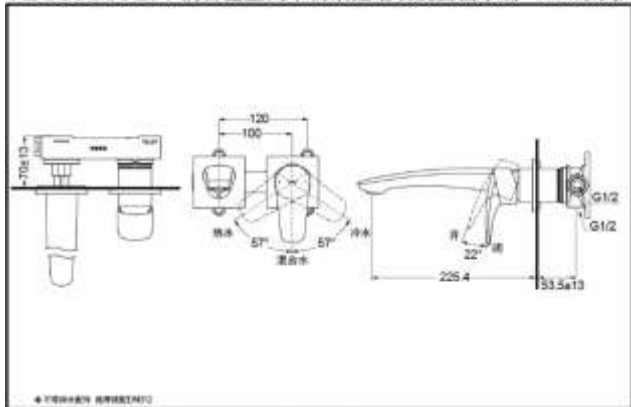

产品规格

进水要求：0.05Mpa(动压) ~ 1.0Mpa(静压)
水效等级：1级
吐水口：带起泡器

其它

产品系列：GM系列

TLG09307BA 铜合金壁式单柄双控暗装洗面器水嘴 (GM系列)

• TOTO公司保留对其产品规格和尺寸更改的权利。届时，恕不另行通知。

TLG09308BA 铜合金壁式单柄双控暗装洗面器水嘴 (GM系列)

• TOTO公司保留对其产品规格和尺寸更改的权利。届时，恕不另行通知。