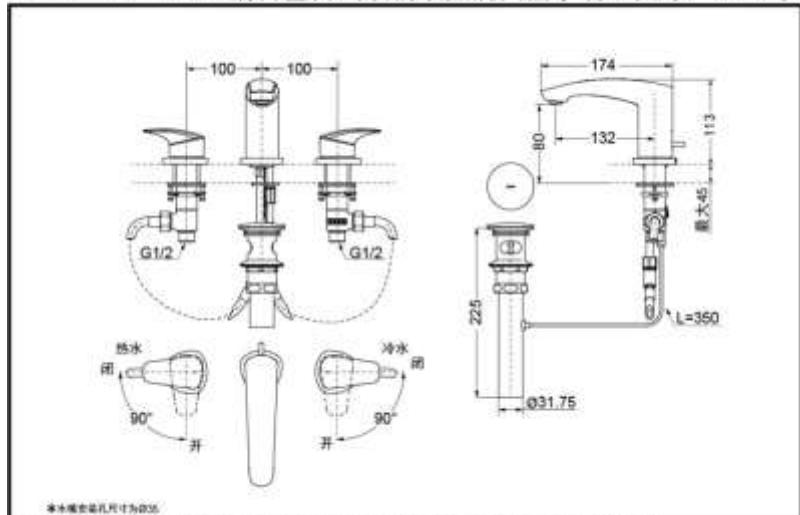

### 产品规格

进水要求：0.05Mpa(动压) ~ 1.0Mpa(静压)  
水效等级：1级  
吐水口：带起泡器

### 其它

产品系列：GM系列

TLG09201BA 铜合金台式双柄双控洗面器水嘴(8英寸) (GM系列)

\*TOTO公司保留对其产品规格和尺寸更改的权利。届时，恕不另行通知。