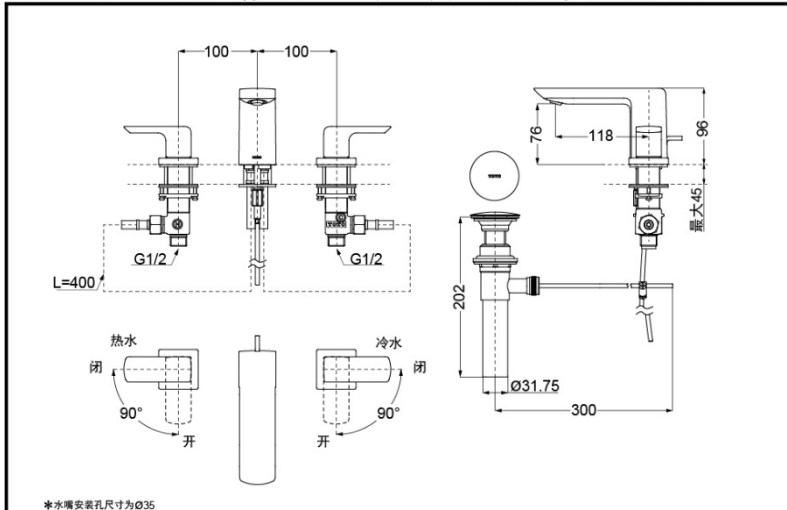

TOTO

铜合金台式双柄双控 洗面器水嘴

TLG02201BB
(含排水)

节水技术

产品特点

- 外形美观，大方。
- 优美的曲线，尽显高贵品质。
- 安装简单，使用方便。
- 独特的气泡吐水技术，出水流畅，水流劲中带柔。节水的同时，更带来舒适体验。

产品规格

进水要求: 0.05MPa (动压) ~ 1.0MPa (静压)
水效等级: 1级
吐水口: 带起泡器

TLG02201BB 铜合金台式双柄双控洗面器水嘴(8英寸)(GR系列)

*TOTO公司保留对其产品规格和尺寸更改的权利。届时，恕不另行通知。

其它

产品系列: GR系列